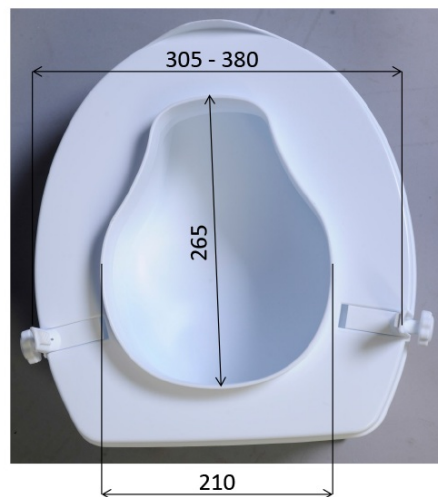

Technisches Arbeitsblatt

MAXIMUM LOAD: 150KG
MAXIMÁLNÍ ZATÍŽENÍ: 150KG