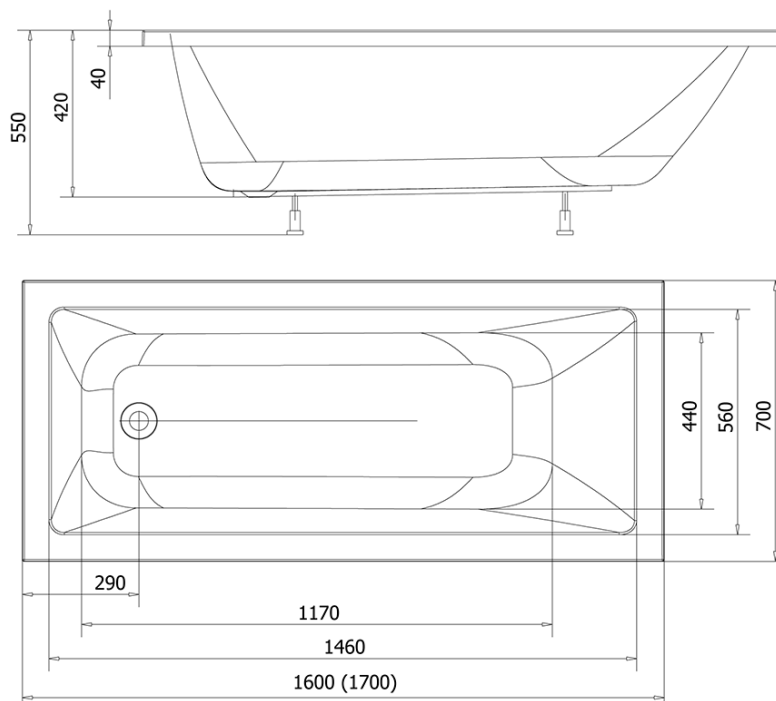

Technisches Arbeitsblatt

VOLUME 190L