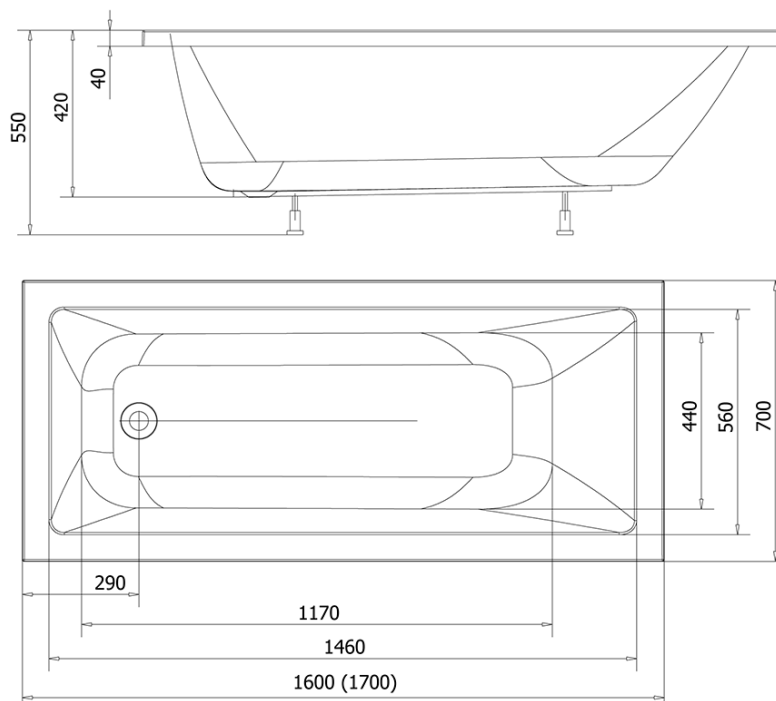

DOUBRAVA Rechteckwanne 170x70x41cm, ohne, weiß

Bestellcode: A1770

Grundinformation

Marke: Aqualine

Größe

Länge: 1700 mm

Breite: 700 mm

Höhe: 420 mm

Umfang: 190 l

Eigenschaften

Farbe: Weiß

Material: Acrylic

Form: Rechteckig

Installation: Integrierte zum ummauern

Ablauf-Durchmesser: 52 mm

Eigenschaften: Kantenhöhe 40 mm (Standard)

Gewicht / Stück: 14.95 kg

Verpackung: 1 Stück

Garantie: 2 Jahre

Dazu empfehlen wir:

1 Stück Stützfüße für Badewannen, Länge 60cm (Bestellcode: ANH55)

Technisches Arbeitsblatt

VOLUME 190L