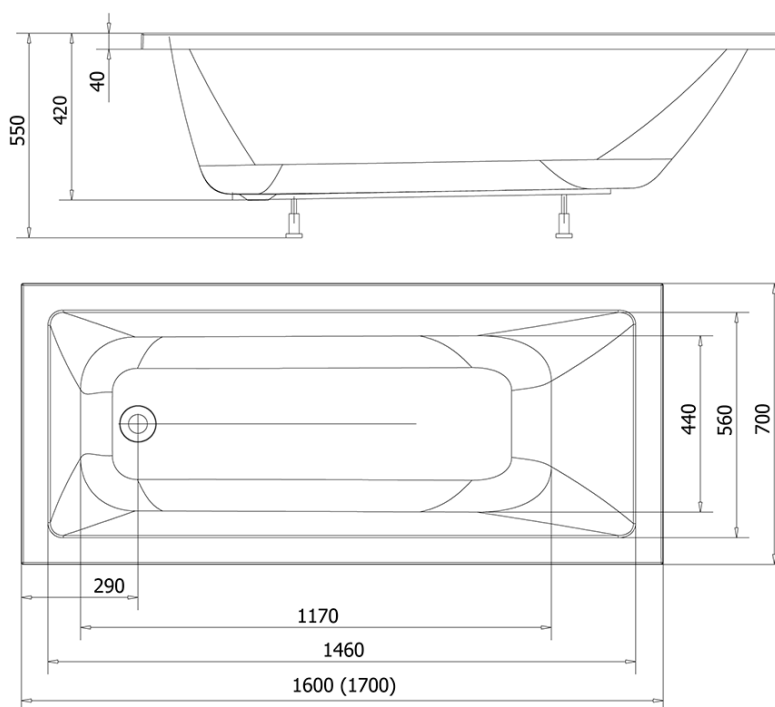

DOUBRAVA Rechteckwanne 170x70x41cm, weiß

Bestellcode: A1770

Größe

Länge: 1700 mm

Breite: 700 mm

Höhe: 420 mm

Umfang: 190 l

Eigenschaften

Farbe: Weiß

Material: Acrylic

Garantie: 2 Jahre

Technisches Arbeitsblatt

VOLUME 190L