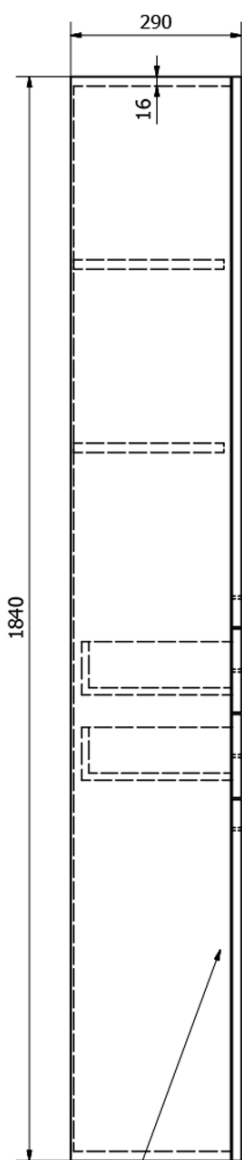

# ZOJA/KERAMIA FRESH Hochschrank mit Wäschekorb 50x184x29cm, weiß

**Bestellcode:** 51293

## Größe

**Breite:** 500 mm  
**Höhe:** 1840 mm  
**Tiefe:** 290 mm

## Eigenschaften

**Farbe:** Weiß  
**Material:** MDF/laminiert  
**Installation:** zum Einhängen/zum Aufsetzen  
**Typ des Schrankes:** Schubladen und Türen  
**Ausstattung:** Wäschekorb: enthalten, Montage erforderlich  
**Das Paket enthält:** Griff  
**Gewicht / Stück:** 35.5 kg  
**Verpackung:** 1 Stück  
**Garantie:** 2 Jahre

ZOJA/KERAMIA FRESH Hochschrank mit Wäschekorb  
50x184x29cm, weiß

Technisches Arbeitsblatt

KOŠ