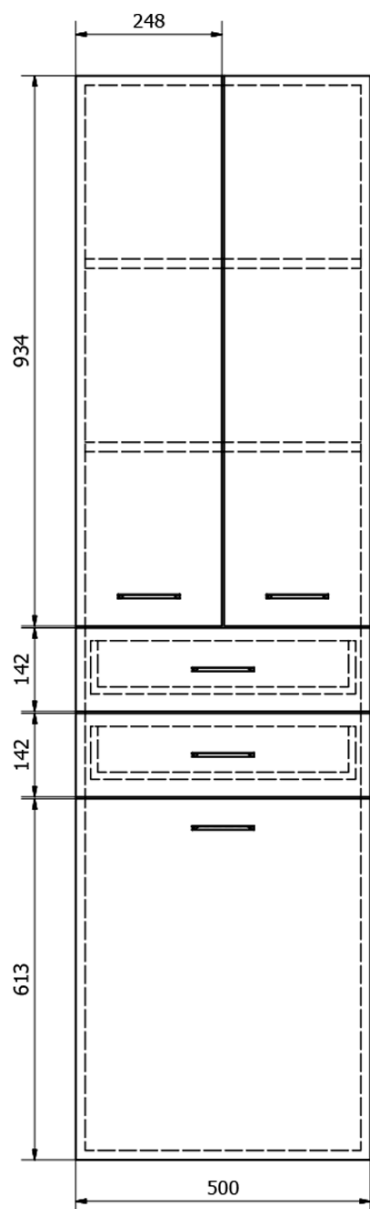

# ZOJA/KERAMIA FRESH Hochschrank mit Wäschekorb 50x184x29cm, weiß

**Bestellcode:** 51293

## Größe

**Breite:** 500 mm  
**Höhe:** 1840 mm  
**Tiefe:** 290 mm

## Eigenschaften

**Farbe:** Weiß  
**Material:** MDF/laminiert  
**Installation:** zum Einhängen/zum Aufsetzen  
**Typ des Schrankes:** Schubladen und Türen  
**Ausstattung:** Wäschekorb: enthalten, Montage erforderlich  
**Das Paket enthält:** Griff  
**Gewicht / Stück:** 35.5 kg  
**Verpackung:** 1 Stück  
**Garantie:** 2 Jahre

ZOJA/KERAMIA FRESH Hochschrank mit Wäschekorb  
50x184x29cm, weiß

Technisches Arbeitsblatt

KOŠ