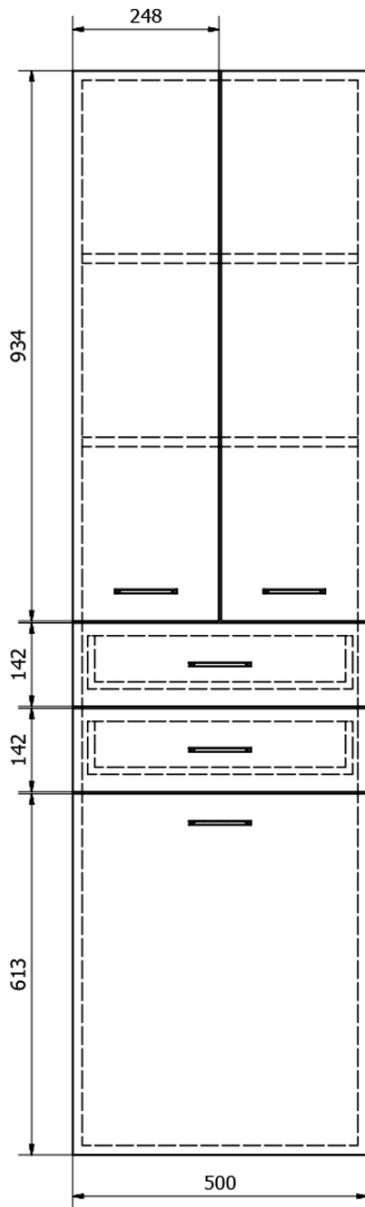

# ZOJA/KERAMIA FRESH Hochschrank mit Wäschekorb 50x184x29cm, weiß

**Bestellcode:** 51293

## Größe

**Breite:** 500 mm  
**Höhe:** 1840 mm  
**Tiefe:** 290 mm

**Das Paket enthält:** Griff  
**Gewicht / Stück:** 35.5 kg  
**Verpackung:** 1 Stück  
**Garantie:** 2 Jahre

ZOJA/KERAMIA FRESH Hochschrank mit Wäschekorb  
50x184x29cm, weiß

Technisches Arbeitsblatt

KOŠ