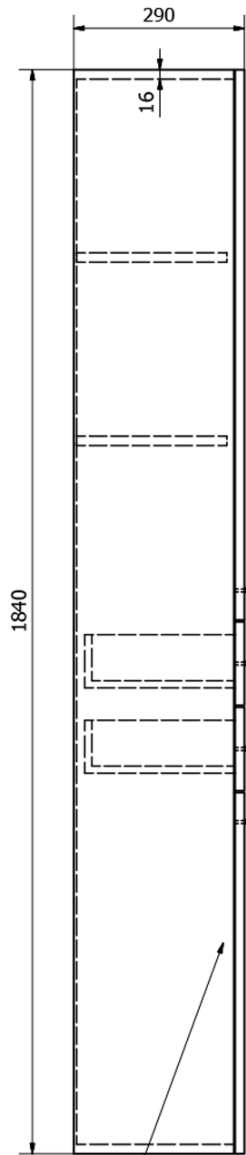

# ZOJA/KERAMIA FRESH Hochschrank mit Wäschekorb 50x184x29cm, weiß

**Bestellcode:** 51293

## Größe

**Breite:** 500 mm  
**Höhe:** 1840 mm  
**Tiefe:** 290 mm

## Eigenschaften

**Farbe:** Weiß  
**Material:** MDF/laminiert  
**Installation:** zum Einhängen/zum Aufsetzen  
**Typ des Schrankes:** Schubladen und Türen  
**Ausstattung:** Wäschekorb: enthalten, Montage erforderlich

ZOJA/KERAMIA FRESH Hochschrank mit Wäschekorb  
50x184x29cm, weiß

Technisches Arbeitsblatt

KOŠ