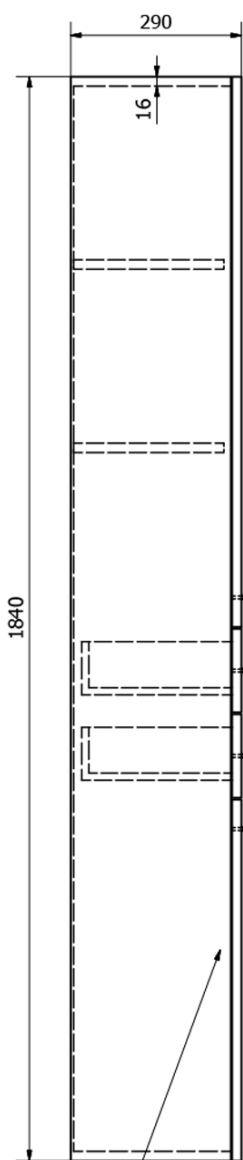

# ZOJA/KERAMIA FRESH Hochschrank mit Wäschekorb 50x184x29cm, weiß

**Bestellcode:** 51293

## Größe

**Breite:** 500 mm  
**Höhe:** 1840 mm  
**Tiefe:** 290 mm

## Eigenschaften

**Farbe:** Weiß  
**Material:** MDF/laminiert  
**Installation:** zum Einhängen/zum Aufsetzen  
**Typ des Schrankes:** Schubladen und Türen  
**Ausstattung:** Wäschekorb: enthalten, Montage erforderlich  
**Das Paket enthält:** Griff  
**Gewicht / Stück:** 35.5 kg  
**Verpackung:** 1 Stück  
**Garantie:** 2 Jahre

ZOJA/KERAMIA FRESH Hochschrank mit Wäschekorb  
50x184x29cm, weiß

Technisches Arbeitsblatt

KOŠ