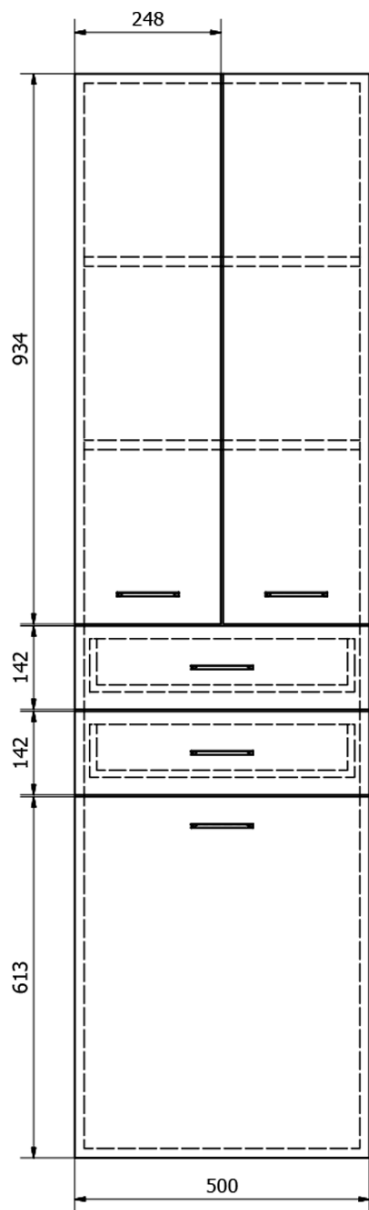

# ZOJA/KERAMIA FRESH Hochschrank mit Wäschekorb 50x184x29cm, weiß

**Bestellcode:** 51293

## Größe

**Breite:** 500 mm  
**Höhe:** 1840 mm  
**Tiefe:** 290 mm

## Eigenschaften

**Farbe:** Weiß  
**Material:** MDF/laminiert  
**Installation:** zum Einhängen/zum Aufsetzen  
**Typ des Schrankes:** Schubladen und Türen  
**Ausstattung:** Wäschekorb: enthalten, Montage erforderlich  
**Das Paket enthält:** Griff  
**Gewicht / Stück:** 35.5 kg  
**Verpackung:** 1 Stück  
**Garantie:** 2 Jahre

ZOJA/KERAMIA FRESH Hochschrank mit Wäschekorb  
50x184x29cm, weiß

Technisches Arbeitsblatt

KOŠ