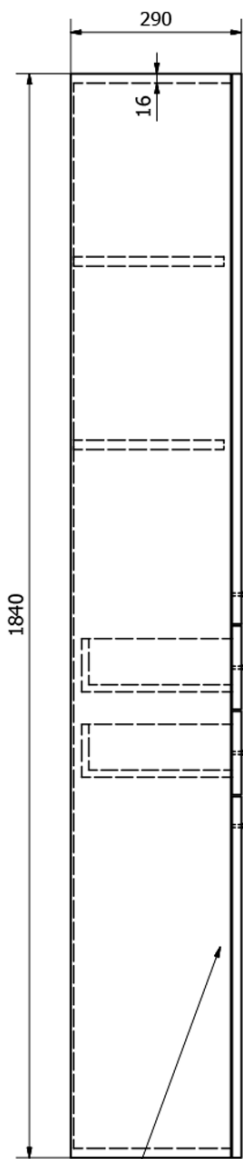

# ZOJA/KERAMIA FRESH Hochschrank mit Wäschekorb 50x184x29cm, weiß

**Bestellcode:** 51293

## Größe

**Breite:** 500 mm  
**Höhe:** 1840 mm  
**Tiefe:** 290 mm

## Eigenschaften

**Farbe:** Weiß  
**Material:** MDF/laminiert  
**Installation:** zum Einhängen/zum Aufsetzen  
**Typ des Schrankes:** Schubladen und Türen  
**Ausstattung:** Wäschekorb: enthalten, Montage erforderlich  
**Das Paket enthält:** Griff  
**Gewicht / Stück:** 35.5 kg  
**Verpackung:** 1 Stück  
**Garantie:** 2 Jahre

ZOJA/KERAMIA FRESH Hochschrank mit Wäschekorb  
50x184x29cm, weiß

Technisches Arbeitsblatt

KOŠ