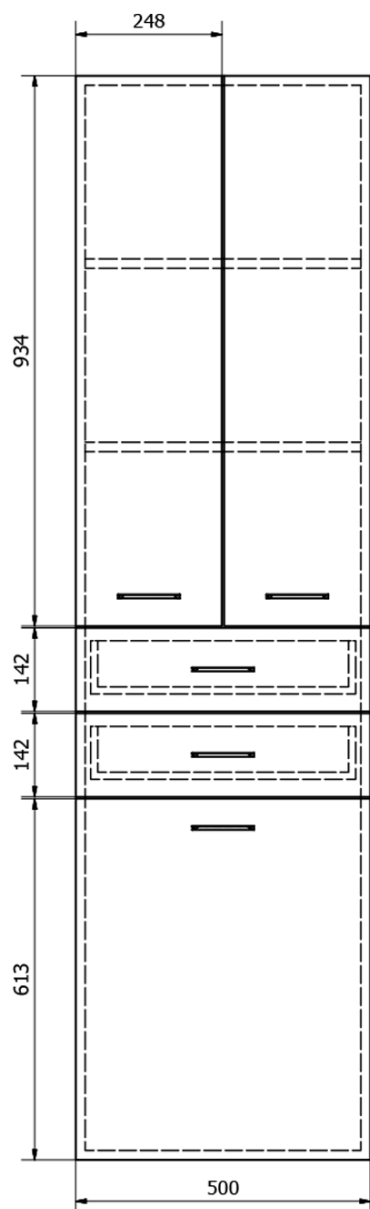

ZOJA/KERAMIA FRESH Hochschrank mit Wäschekorb
50x184x29cm, weiß

Technisches Arbeitsblatt

KOŠ