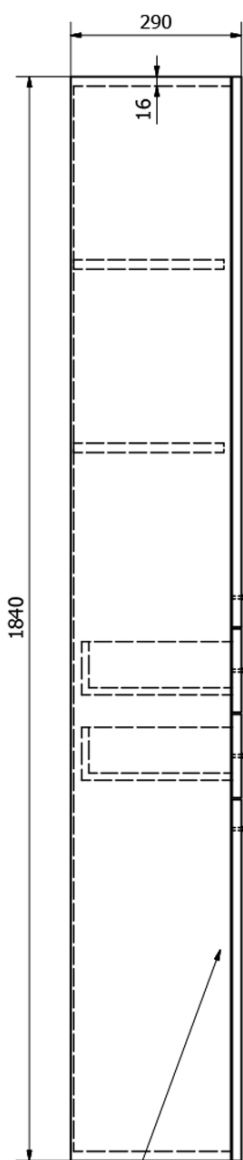

ZOJA/KERAMIA FRESH Hochschrank mit Wäschekorb
50x184x29cm, weiß

Technisches Arbeitsblatt

KOŠ