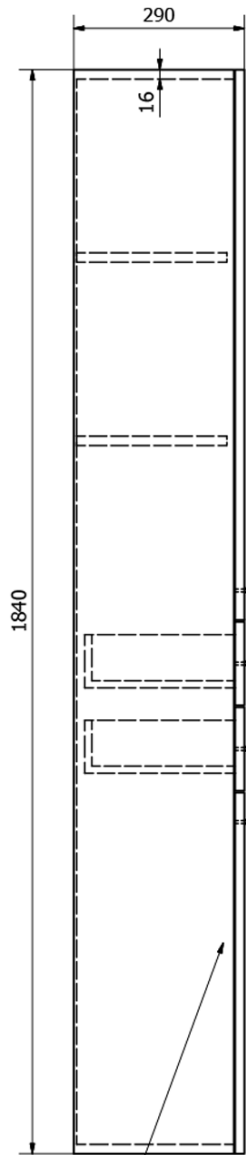

ZOJA/KERAMIA FRESH Hochschrank mit Wäschekorb
50x184x29cm, weiß

Technisches Arbeitsblatt

KOŠ