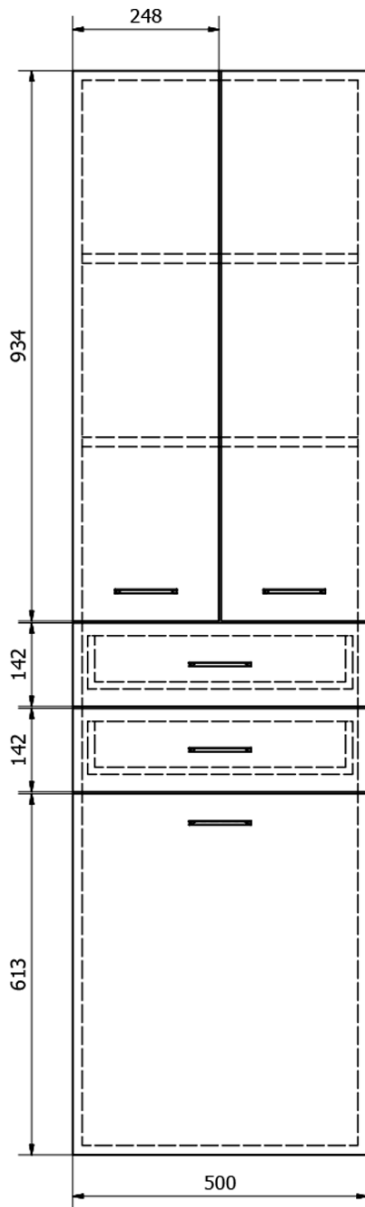

ZOJA/KERAMIA FRESH Hochschrank mit Wäschekorb
50x184x29cm, weiß

Technisches Arbeitsblatt

KOŠ