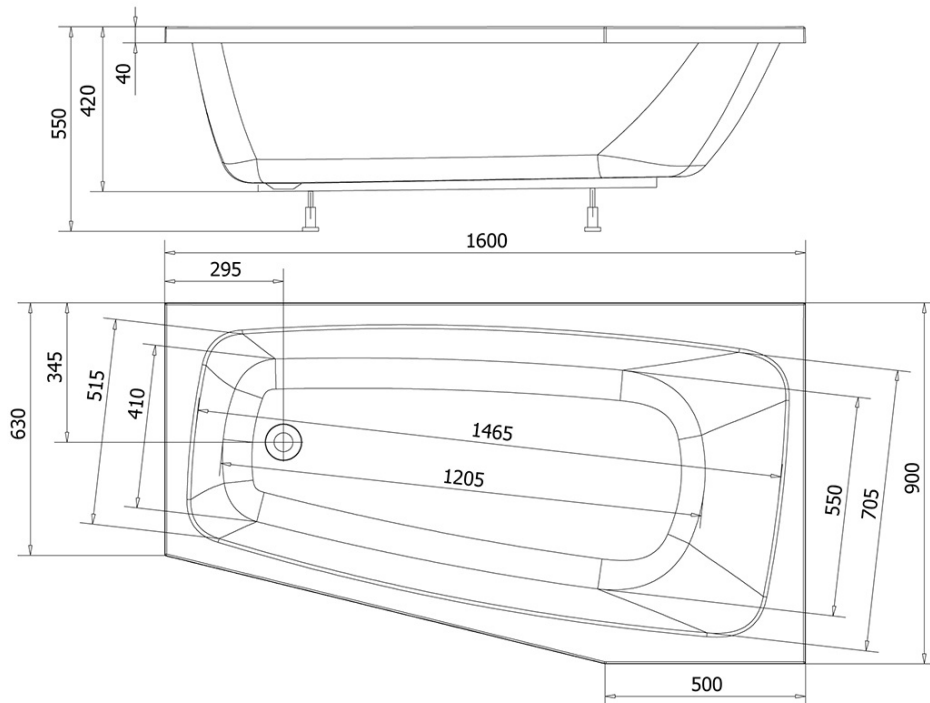

Technisches Arbeitsblatt

VOLUME 190L