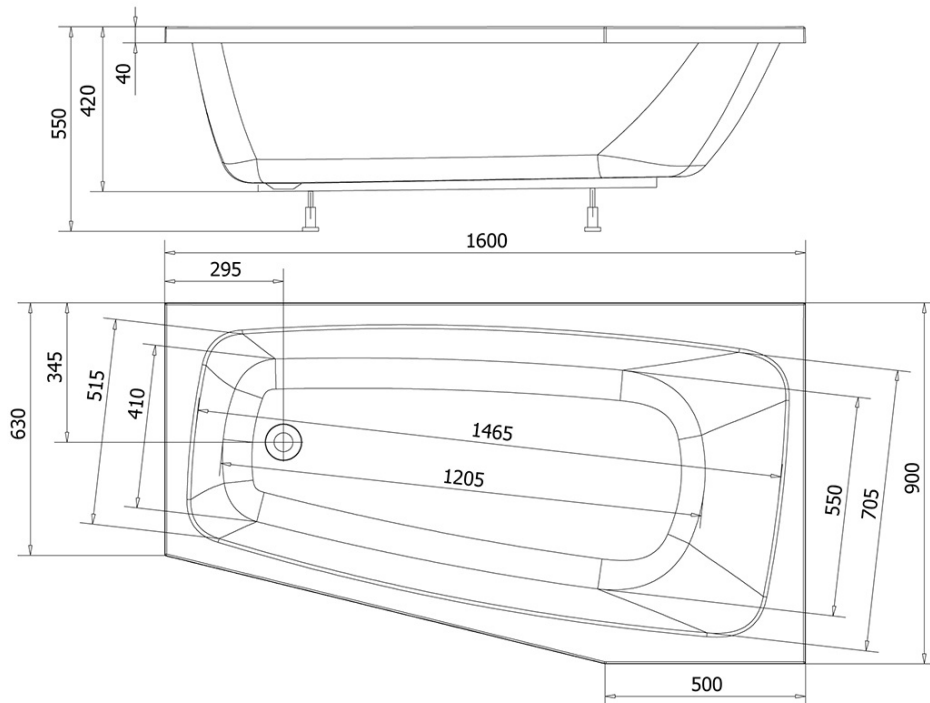

BEROUNKA Eckbadewanne 160x90x42 cm, rechts, weiss

Bestellcode: A1691

Grundinformation

Marke: Aqualine

Größe

Länge: 1600 mm

Breite: 900 mm

Höhe: 420 mm

Umfang: 190 l

Eigenschaften

Farbe: Weiß

Material: Acrylic

Form: Asymmetrisch

Installation: Integrierte zum ummauern

Ablauf-Durchmesser: 52 mm

Eigenschaften: Kantenhöhe 40 mm (Standard)

Gewicht / Stück: 17.01 kg

Verpackung: 1 Stück

Garantie: 2 Jahre

Dazu empfehlen wir:

1 Stück Stützfüße für Badewannen, Länge 60cm (Bestellcode: ANH55)

Technisches Arbeitsblatt

VOLUME 190L