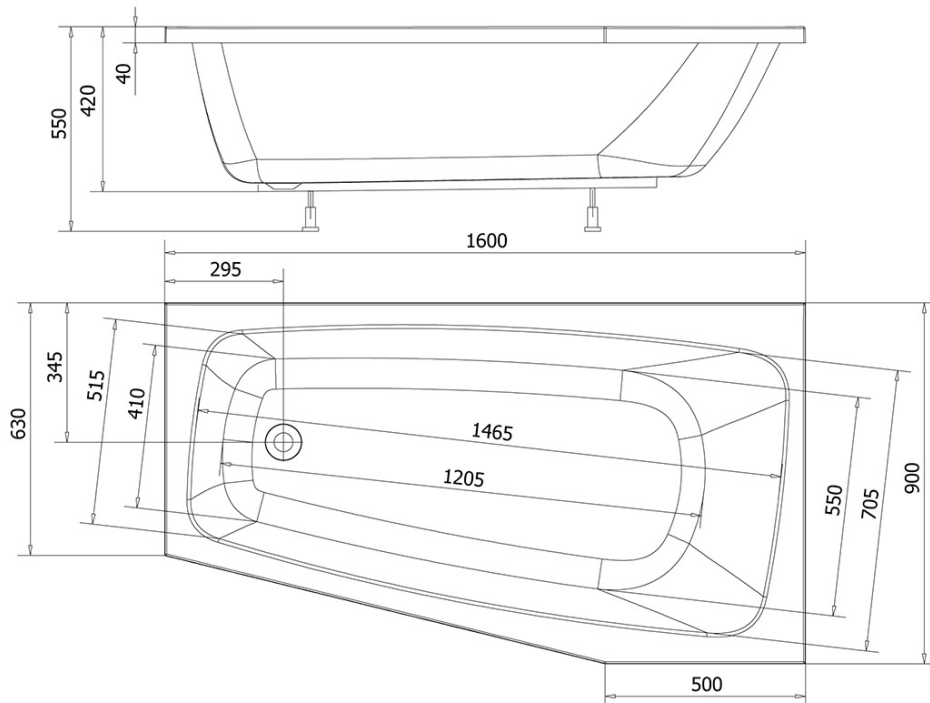

BEROUNKA Eckbadewanne 160x90x42 cm, links, weiss

Bestellcode: A1690

Grundinformation

Marke: Aqualine

Größe

Länge: 1600 mm

Breite: 900 mm

Höhe: 420 mm

Umfang: 190 l

Eigenschaften

Farbe: Weiß

Material: Acrylic

Form: Asymmetrisch

Installation: Integrierte zum ummauern

Ablauf-Durchmesser: 52 mm

Eigenschaften: Kantenhöhe 40 mm (Standard)

Gewicht / Stück: 17.01 kg

Verpackung: 1 Stück

Garantie: 2 Jahre

Dazu empfehlen wir:

1 Stück Stützfüße für Badewannen, Länge 60cm (Bestellcode: ANH55)

Technisches Arbeitsblatt

VOLUME 190L