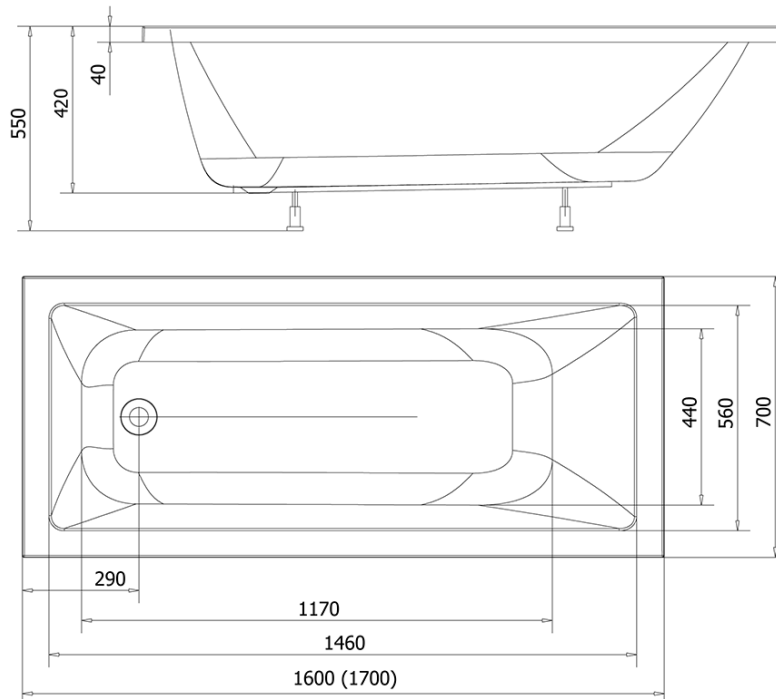

Technisches Arbeitsblatt

VOLUME 180L