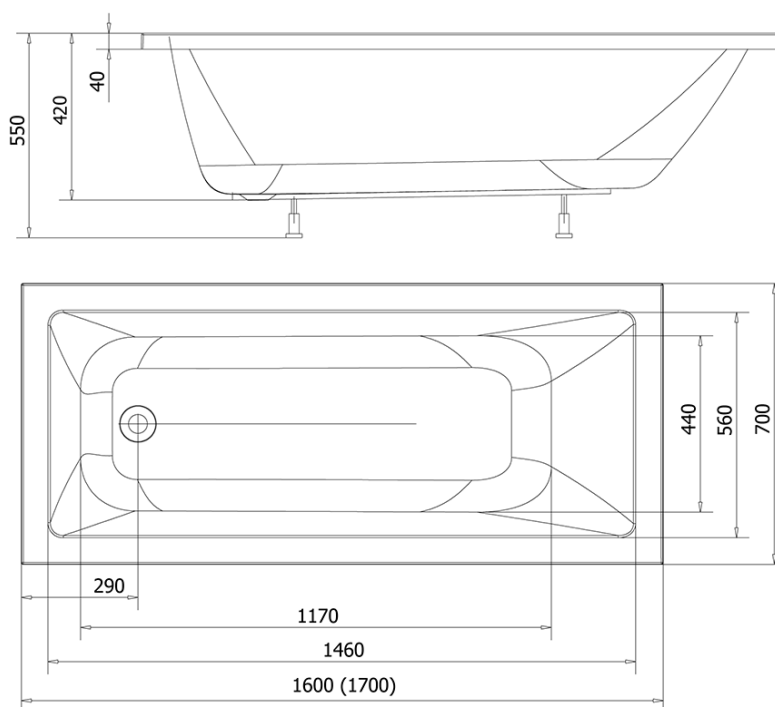

DOUBRAVA Rechteckwanne 160x70x41cm, weiß

Bestellcode: A1670

Größe

Länge: 1600 mm

Breite: 700 mm

Höhe: 420 mm

Umfang: 180 l

Eigenschaften

Farbe: Weiß

Material: Acrylic

Garantie: 2 Jahre

Technisches Arbeitsblatt

VOLUME 180L