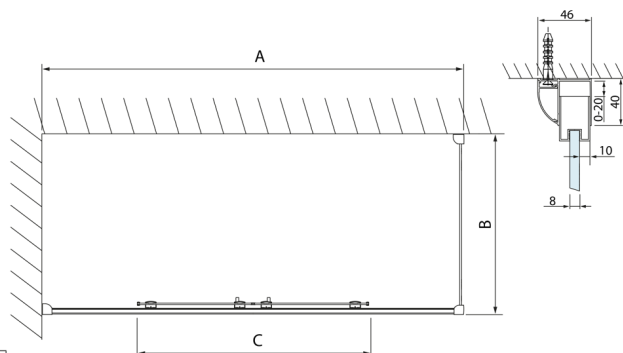

LUCIS LINE Duschtür 1600mm, Klarglas

Bestellcode: DL4315

Größe

Breite: 1600 mm

Höhe: 2000 mm

Eigenschaften

Garantie: 2 Jahre

Technisches Arbeitsblatt

Model	A	B
DL4215	1470-1510	560
DL4315	1570-1610	610

Model	A	C
DL4215	1470-1510	560
DL4315	1570-1610	610

Model	B
DL3215	670-690
DL3315	770-790
DL3415	870-890
DL3515	970-990