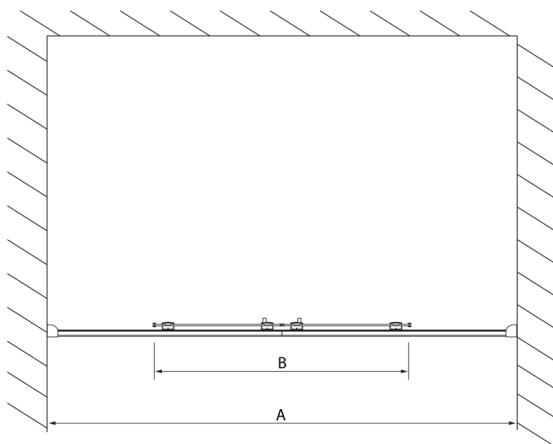

LUCIS LINE Duschtür 1600mm, Klarglas

Bestellcode: DL4315

Größe

Breite: 1600 mm

Höhe: 2000 mm

Eigenschaften

Garantie: 2 Jahre

Technisches Arbeitsblatt

Model	A	B
DL4215	1470-1510	560
DL4315	1570-1610	610

Model	A	C
DL4215	1470-1510	560
DL4315	1570-1610	610

Model	B
DL3215	670-690
DL3315	770-790
DL3415	870-890
DL3515	970-990