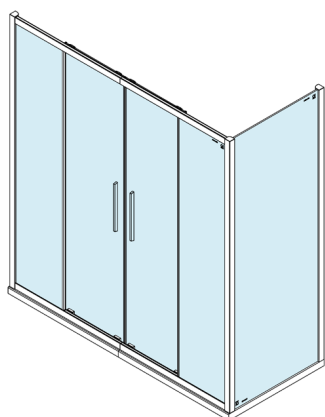

Model	A	C
DL4215	1470-1510	560
DL4315	1570-1610	610

Model	B
DL3215	670-690
DL3315	770-790
DL3415	870-890
DL3515	970-990