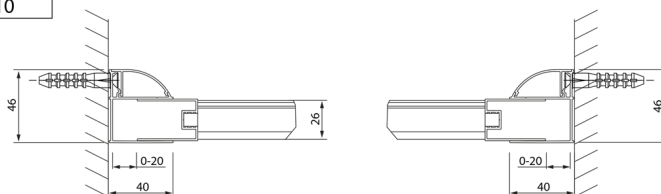

LUCIS LINE Duschtür 1600mm, Klarglas

Bestellcode: DL4315

Größe

Breite: 1600 mm

Höhe: 2000 mm

Eigenschaften

Garantie: 2 Jahre

Technisches Arbeitsblatt

Model	A	B
DL4215	1470-1510	560
DL4315	1570-1610	610

Model	A	C
DL4215	1470-1510	560
DL4315	1570-1610	610

Model	B
DL3215	670-690
DL3315	770-790
DL3415	870-890
DL3515	970-990