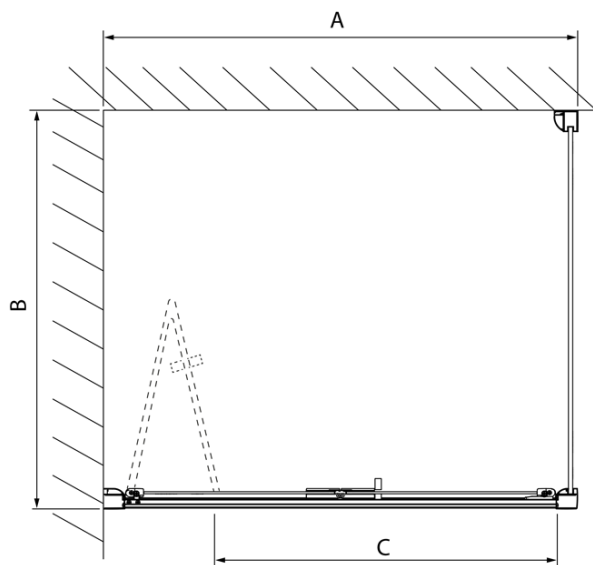

Bestellcode: DL3515

Grundinformation

Marke: Polysan
Serie: LUCIS LINE

Größe

Höhe: 2000 mm
Tiefe: 1000 mm

Eigenschaften

Farbenprofil: Chrom - Poliertem Aluminium
Form: Feste Wand zur Duschtür
Glasfarbe: Klarglas
Glasbehandlung: Antidrop
Glasdicke: 8 mm
Gewicht / Stück: 35.05 kg
Verpackung: 1 Stück
Garantie: 2 Jahre

Technisches Arbeitsblatt

| Model | A | C |
|--------|---------|-----|
| DL2715 | 770-810 | 575 |
| DL2815 | 870-910 | 675 |

| Model | B |
|--------|---------|
| DL3215 | 670-690 |
| DL3315 | 770-790 |
| DL3415 | 870-890 |
| DL3515 | 970-990 |