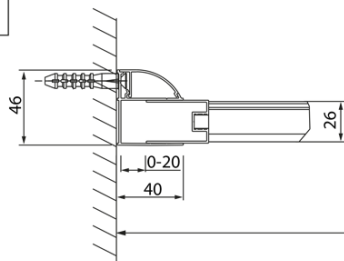

Bestellcode: DL3515

Grundinformation

Marke: Polysan
Serie: LUCIS LINE

Größe

Höhe: 2000 mm
Tiefe: 1000 mm

Eigenschaften

Farbenprofil: Chrom - Poliertem Aluminium
Form: Feste Wand zur Duschtür
Glasfarbe: Klarglas
Glasbehandlung: Antidrop
Glasdicke: 8 mm
Gewicht / Stück: 35.05 kg
Verpackung: 1 Stück
Garantie: 2 Jahre

Technisches Arbeitsblatt

| Model | A | C |
|--------|---------|-----|
| DL2715 | 770-810 | 575 |
| DL2815 | 870-910 | 675 |

| Model | B |
|--------|---------|
| DL3215 | 670-690 |
| DL3315 | 770-790 |
| DL3415 | 870-890 |
| DL3515 | 970-990 |

| Model | A | C |
|--------|-----------|-----|
| DL4215 | 1470-1510 | 560 |
| DL4315 | 1570-1610 | 610 |

| Model | B |
|--------|---------|
| DL3215 | 670-690 |
| DL3315 | 770-790 |
| DL3415 | 870-890 |
| DL3515 | 970-990 |

| Model | A | C | D |
|--------|-----------|-----|------|
| DL1015 | 970-1010 | 375 | ~437 |
| DL1115 | 1070-1110 | 425 | ~487 |
| DL1215 | 1170-1210 | 475 | ~537 |
| DL1315 | 1270-1310 | 525 | ~587 |
| DL1415 | 1370-1410 | 575 | ~637 |