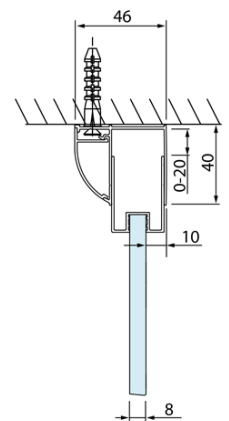

Bestellcode: DL3515

Grundinformation

Marke: Polysan
Serie: LUCIS LINE

Größe

Höhe: 2000 mm
Tiefe: 1000 mm

Eigenschaften

Farbenprofil: Chrom - Poliertem Aluminium
Form: Feste Wand zur Duschtür
Glasfarbe: Klarglas
Glasbehandlung: Antidrop
Glasdicke: 8 mm
Gewicht / Stück: 35.05 kg
Verpackung: 1 Stück
Garantie: 2 Jahre

Technisches Arbeitsblatt

| Model | A | C |
|--------|---------|-----|
| DL2715 | 770-810 | 575 |
| DL2815 | 870-910 | 675 |

| Model | B |
|--------|---------|
| DL3215 | 670-690 |
| DL3315 | 770-790 |
| DL3415 | 870-890 |
| DL3515 | 970-990 |

| Model | A | C |
|--------|-----------|-----|
| DL4215 | 1470-1510 | 560 |
| DL4315 | 1570-1610 | 610 |

| Model | B |
|--------|---------|
| DL3215 | 670-690 |
| DL3315 | 770-790 |
| DL3415 | 870-890 |
| DL3515 | 970-990 |

| Model | A | C | D |
|--------|-----------|-----|------|
| DL1015 | 970-1010 | 375 | ~437 |
| DL1115 | 1070-1110 | 425 | ~487 |
| DL1215 | 1170-1210 | 475 | ~537 |
| DL1315 | 1270-1310 | 525 | ~587 |
| DL1415 | 1370-1410 | 575 | ~637 |