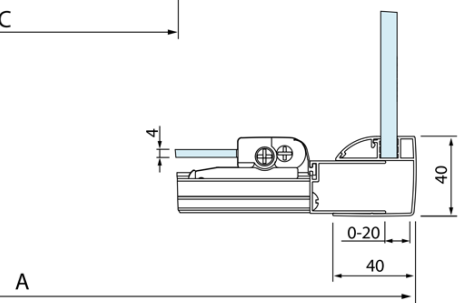

Bestellcode: DL3515

Grundinformation

Marke: Polysan
Serie: LUCIS LINE

Größe

Höhe: 2000 mm
Tiefe: 1000 mm

Eigenschaften

Farbenprofil: Chrom - Poliertem Aluminium
Form: Feste Wand zur Duschtür
Glasfarbe: Klarglas
Glasbehandlung: Antidrop
Glasdicke: 8 mm
Gewicht / Stück: 35.05 kg
Verpackung: 1 Stück
Garantie: 2 Jahre

Technisches Arbeitsblatt

| Model | A | C |
|--------|---------|-----|
| DL2715 | 770-810 | 575 |
| DL2815 | 870-910 | 675 |

| Model | B |
|--------|---------|
| DL3215 | 670-690 |
| DL3315 | 770-790 |
| DL3415 | 870-890 |
| DL3515 | 970-990 |

| Model | A | C |
|--------|-----------|-----|
| DL4215 | 1470-1510 | 560 |
| DL4315 | 1570-1610 | 610 |

| Model | B |
|--------|---------|
| DL3215 | 670-690 |
| DL3315 | 770-790 |
| DL3415 | 870-890 |
| DL3515 | 970-990 |

| Model | A | C | D |
|--------|-----------|-----|------|
| DL1015 | 970-1010 | 375 | ~437 |
| DL1115 | 1070-1110 | 425 | ~487 |
| DL1215 | 1170-1210 | 475 | ~537 |
| DL1315 | 1270-1310 | 525 | ~587 |
| DL1415 | 1370-1410 | 575 | ~637 |