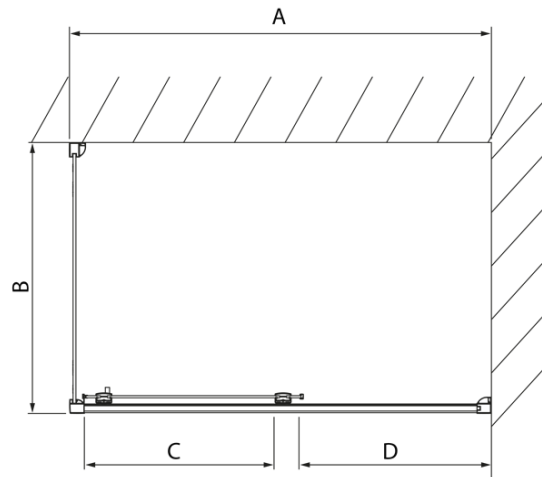

Bestellcode: DL3515

Grundinformation

Marke: Polysan
Serie: LUCIS LINE

Größe

Höhe: 2000 mm
Tiefe: 1000 mm

Eigenschaften

Farbenprofil: Chrom - Poliertem Aluminium
Form: Feste Wand zur Duschtür
Glasfarbe: Klarglas
Glasbehandlung: Antidrop
Glasdicke: 8 mm
Gewicht / Stück: 35.05 kg
Verpackung: 1 Stück
Garantie: 2 Jahre

Technisches Arbeitsblatt

| Model | A | C |
|--------|---------|-----|
| DL2715 | 770-810 | 575 |
| DL2815 | 870-910 | 675 |

| Model | B |
|--------|---------|
| DL3215 | 670-690 |
| DL3315 | 770-790 |
| DL3415 | 870-890 |
| DL3515 | 970-990 |

| Model | A | C |
|--------|-----------|-----|
| DL4215 | 1470-1510 | 560 |
| DL4315 | 1570-1610 | 610 |

| Model | B |
|--------|---------|
| DL3215 | 670-690 |
| DL3315 | 770-790 |
| DL3415 | 870-890 |
| DL3515 | 970-990 |

| Model | A | C | D |
|--------|-----------|-----|------|
| DL1015 | 970-1010 | 375 | ~437 |
| DL1115 | 1070-1110 | 425 | ~487 |
| DL1215 | 1170-1210 | 475 | ~537 |
| DL1315 | 1270-1310 | 525 | ~587 |
| DL1415 | 1370-1410 | 575 | ~637 |