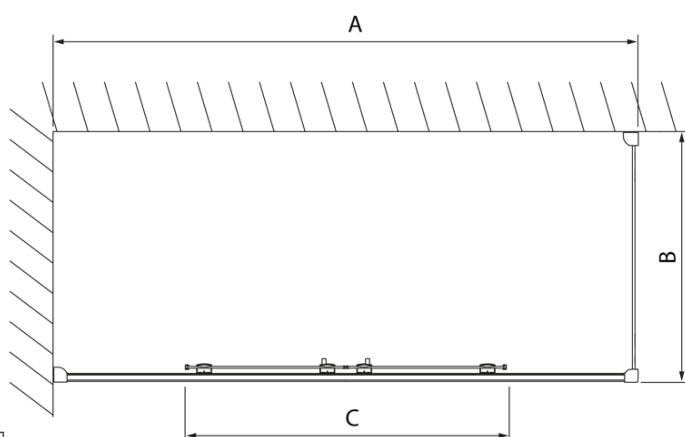

Bestellcode: DL3515

Grundinformation

Marke: Polysan
Serie: LUCIS LINE

Größe

Höhe: 2000 mm
Tiefe: 1000 mm

Eigenschaften

Farbenprofil: Chrom - Poliertem Aluminium
Form: Feste Wand zur Duschtür
Glasfarbe: Klarglas
Glasbehandlung: Antidrop
Glasdicke: 8 mm
Gewicht / Stück: 35.05 kg
Verpackung: 1 Stück
Garantie: 2 Jahre

Technisches Arbeitsblatt

| Model | A | C |
|--------|---------|-----|
| DL2715 | 770-810 | 575 |
| DL2815 | 870-910 | 675 |

| Model | B |
|--------|---------|
| DL3215 | 670-690 |
| DL3315 | 770-790 |
| DL3415 | 870-890 |
| DL3515 | 970-990 |