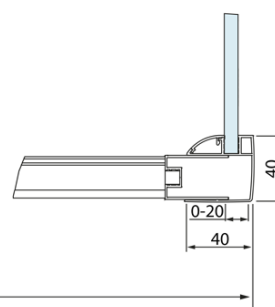

Bestellcode: DL3515

Grundinformation

Marke: Polysan
Serie: LUCIS LINE

Größe

Höhe: 2000 mm
Tiefe: 1000 mm

Eigenschaften

Farbenprofil: Chrom - Poliertem Aluminium
Form: Feste Wand zur Duschtür
Glasfarbe: Klarglas
Glasbehandlung: Antidrop
Glasdicke: 8 mm
Gewicht / Stück: 35.05 kg
Verpackung: 1 Stück
Garantie: 2 Jahre

Technisches Arbeitsblatt

| Model | A | C |
|--------|---------|-----|
| DL2715 | 770-810 | 575 |
| DL2815 | 870-910 | 675 |

| Model | B |
|--------|---------|
| DL3215 | 670-690 |
| DL3315 | 770-790 |
| DL3415 | 870-890 |
| DL3515 | 970-990 |

| Model | A | C |
|--------|-----------|-----|
| DL4215 | 1470-1510 | 560 |
| DL4315 | 1570-1610 | 610 |

| Model | B |
|--------|---------|
| DL3215 | 670-690 |
| DL3315 | 770-790 |
| DL3415 | 870-890 |
| DL3515 | 970-990 |

| Model | A | C | D |
|--------|-----------|-----|------|
| DL1015 | 970-1010 | 375 | ~437 |
| DL1115 | 1070-1110 | 425 | ~487 |
| DL1215 | 1170-1210 | 475 | ~537 |
| DL1315 | 1270-1310 | 525 | ~587 |
| DL1415 | 1370-1410 | 575 | ~637 |