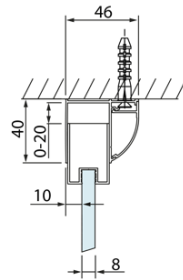

Bestellcode: DL3515

Grundinformation

Marke: Polysan
Serie: LUCIS LINE

Größe

Höhe: 2000 mm
Tiefe: 1000 mm

Eigenschaften

Farbenprofil: Chrom - Poliertem Aluminium
Form: Feste Wand zur Duschtür
Glasfarbe: Klarglas
Glasbehandlung: Antidrop
Glasdicke: 8 mm
Gewicht / Stück: 35.05 kg
Verpackung: 1 Stück
Garantie: 2 Jahre

Technisches Arbeitsblatt

| Model | A | C |
|--------|---------|-----|
| DL2715 | 770-810 | 575 |
| DL2815 | 870-910 | 675 |

| Model | B |
|--------|---------|
| DL3215 | 670-690 |
| DL3315 | 770-790 |
| DL3415 | 870-890 |
| DL3515 | 970-990 |

| Model | A | C |
|--------|-----------|-----|
| DL4215 | 1470-1510 | 560 |
| DL4315 | 1570-1610 | 610 |

| Model | B |
|--------|---------|
| DL3215 | 670-690 |
| DL3315 | 770-790 |
| DL3415 | 870-890 |
| DL3515 | 970-990 |

| Model | A | C | D |
|--------|-----------|-----|------|
| DL1015 | 970-1010 | 375 | ~437 |
| DL1115 | 1070-1110 | 425 | ~487 |
| DL1215 | 1170-1210 | 475 | ~537 |
| DL1315 | 1270-1310 | 525 | ~587 |
| DL1415 | 1370-1410 | 575 | ~637 |