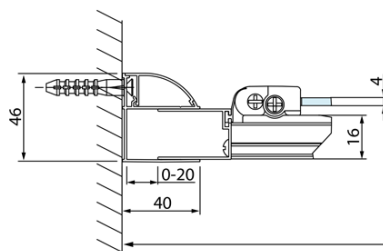

Bestellcode: DL3515

Grundinformation

Marke: Polysan
Serie: LUCIS LINE

Größe

Höhe: 2000 mm
Tiefe: 1000 mm

Eigenschaften

Farbenprofil: Chrom - Poliertem Aluminium
Form: Feste Wand zur Duschtür
Glasfarbe: Klarglas
Glasbehandlung: Antidrop
Glasdicke: 8 mm
Gewicht / Stück: 35.05 kg
Verpackung: 1 Stück
Garantie: 2 Jahre

Technisches Arbeitsblatt

| Model | A | C |
|--------|---------|-----|
| DL2715 | 770-810 | 575 |
| DL2815 | 870-910 | 675 |

| Model | B |
|--------|---------|
| DL3215 | 670-690 |
| DL3315 | 770-790 |
| DL3415 | 870-890 |
| DL3515 | 970-990 |

| Model | A | C |
|--------|-----------|-----|
| DL4215 | 1470-1510 | 560 |
| DL4315 | 1570-1610 | 610 |

| Model | B |
|--------|---------|
| DL3215 | 670-690 |
| DL3315 | 770-790 |
| DL3415 | 870-890 |
| DL3515 | 970-990 |

| Model | A | C | D |
|--------|-----------|-----|------|
| DL1015 | 970-1010 | 375 | ~437 |
| DL1115 | 1070-1110 | 425 | ~487 |
| DL1215 | 1170-1210 | 475 | ~537 |
| DL1315 | 1270-1310 | 525 | ~587 |
| DL1415 | 1370-1410 | 575 | ~637 |