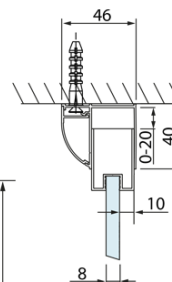

Bestellcode: DL3515

Grundinformation

Marke: Polysan
Serie: LUCIS LINE

Größe

Höhe: 2000 mm
Tiefe: 1000 mm

Eigenschaften

Farbenprofil: Chrom - Poliertem Aluminium
Form: Feste Wand zur Duschtür
Glasfarbe: Klarglas
Glasbehandlung: Antidrop
Glasdicke: 8 mm
Gewicht / Stück: 35.05 kg
Verpackung: 1 Stück
Garantie: 2 Jahre

Technisches Arbeitsblatt

| Model | A | C |
|--------|---------|-----|
| DL2715 | 770-810 | 575 |
| DL2815 | 870-910 | 675 |

| Model | B |
|--------|---------|
| DL3215 | 670-690 |
| DL3315 | 770-790 |
| DL3415 | 870-890 |
| DL3515 | 970-990 |

| Model | A | C |
|--------|-----------|-----|
| DL4215 | 1470-1510 | 560 |
| DL4315 | 1570-1610 | 610 |

| Model | B |
|--------|---------|
| DL3215 | 670-690 |
| DL3315 | 770-790 |
| DL3415 | 870-890 |
| DL3515 | 970-990 |

| Model | A | C | D |
|--------|-----------|-----|------|
| DL1015 | 970-1010 | 375 | ~437 |
| DL1115 | 1070-1110 | 425 | ~487 |
| DL1215 | 1170-1210 | 475 | ~537 |
| DL1315 | 1270-1310 | 525 | ~587 |
| DL1415 | 1370-1410 | 575 | ~637 |