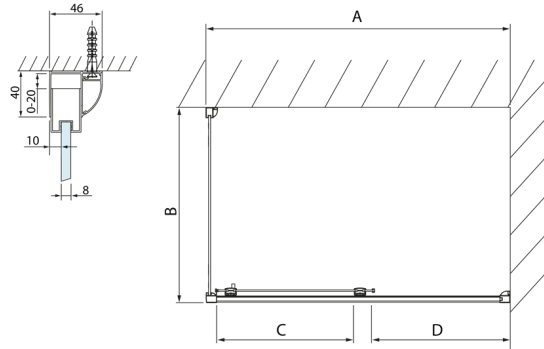

Bestellcode: DL3515

Größe

Höhe: 2000 mm

Tiefe: 1000 mm

Eigenschaften

Garantie: 2 Jahre

Technisches Arbeitsblatt

Model	A	C
DL2715	770-810	575
DL2815	870-910	675

Model	B
DL3215	670-690
DL3315	770-790
DL3415	870-890
DL3515	970-990

Model	A	C
DL4215	1470-1510	560
DL4315	1570-1610	610

Model	B
DL3215	670-690
DL3315	770-790
DL3415	870-890
DL3515	970-990

Model	A	C	D
DL1015	970-1010	375	~437
DL1115	1070-1110	425	~487
DL1215	1170-1210	475	~537
DL1315	1270-1310	525	~587
DL1415	1370-1410	575	~637

Model	B
DL3215	670-690
DL3315	770-790
DL3415	870-890
DL3515	970-990