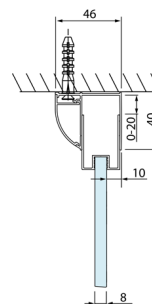

Bestellcode: DL3515

Größe

Höhe: 2000 mm

Tiefe: 1000 mm

Eigenschaften

Garantie: 2 Jahre

Technisches Arbeitsblatt

Model	A	C
DL2715	770-810	575
DL2815	870-910	675

Model	B
DL3215	670-690
DL3315	770-790
DL3415	870-890
DL3515	970-990

Model	A	C
DL4215	1470-1510	560
DL4315	1570-1610	610

Model	B
DL3215	670-690
DL3315	770-790
DL3415	870-890
DL3515	970-990

Model	A	C	D
DL1015	970-1010	375	~437
DL1115	1070-1110	425	~487
DL1215	1170-1210	475	~537
DL1315	1270-1310	525	~587
DL1415	1370-1410	575	~637

Model	B
DL3215	670-690
DL3315	770-790
DL3415	870-890
DL3515	970-990