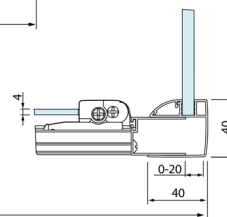

Bestellcode: DL3515

Größe

Höhe: 2000 mm

Tiefe: 1000 mm

Eigenschaften

Garantie: 2 Jahre

Technisches Arbeitsblatt

Model	A	C
DL2715	770-810	575
DL2815	870-910	675

Model	B
DL3215	670-690
DL3315	770-790
DL3415	870-890
DL3515	970-990

Model	A	C
DL4215	1470-1510	560
DL4315	1570-1610	610

Model	B
DL3215	670-690
DL3315	770-790
DL3415	870-890
DL3515	970-990

Model	A	C	D
DL1015	970-1010	375	~437
DL1115	1070-1110	425	~487
DL1215	1170-1210	475	~537
DL1315	1270-1310	525	~587
DL1415	1370-1410	575	~637

Model	B
DL3215	670-690
DL3315	770-790
DL3415	870-890
DL3515	970-990