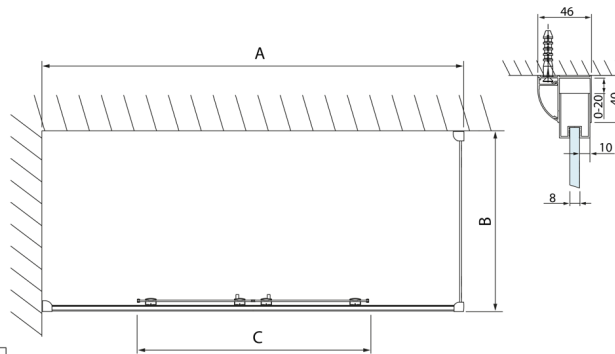

Bestellcode: DL3515

Größe

Höhe: 2000 mm

Tiefe: 1000 mm

Eigenschaften

Garantie: 2 Jahre

Technisches Arbeitsblatt

Model	A	C
DL2715	770-810	575
DL2815	870-910	675

Model	B
DL3215	670-690
DL3315	770-790
DL3415	870-890
DL3515	970-990

Model	A	C
DL4215	1470-1510	560
DL4315	1570-1610	610

Model	B
DL3215	670-690
DL3315	770-790
DL3415	870-890
DL3515	970-990

Model	A	C	D
DL1015	970-1010	375	~437
DL1115	1070-1110	425	~487
DL1215	1170-1210	475	~537
DL1315	1270-1310	525	~587
DL1415	1370-1410	575	~637

Model	B
DL3215	670-690
DL3315	770-790
DL3415	870-890
DL3515	970-990