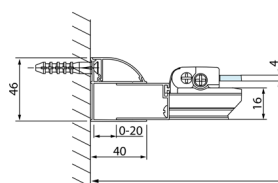

Bestellcode: DL3515

Größe

Höhe: 2000 mm

Tiefe: 1000 mm

Eigenschaften

Garantie: 2 Jahre

Technisches Arbeitsblatt

Model	A	C
DL2715	770-810	575
DL2815	870-910	675

Model	B
DL3215	670-690
DL3315	770-790
DL3415	870-890
DL3515	970-990

Model	A	C
DL4215	1470-1510	560
DL4315	1570-1610	610

Model	B
DL3215	670-690
DL3315	770-790
DL3415	870-890
DL3515	970-990

Model	A	C	D
DL1015	970-1010	375	~437
DL1115	1070-1110	425	~487
DL1215	1170-1210	475	~537
DL1315	1270-1310	525	~587
DL1415	1370-1410	575	~637

Model	B
DL3215	670-690
DL3315	770-790
DL3415	870-890
DL3515	970-990