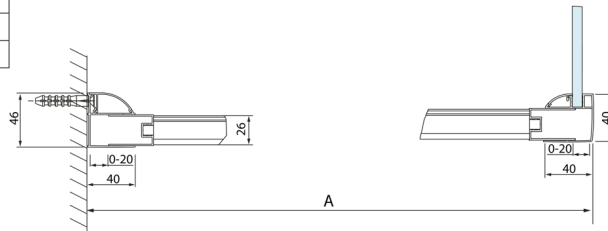

Bestellcode: DL3515

Größe

Höhe: 2000 mm

Tiefe: 1000 mm

Eigenschaften

Garantie: 2 Jahre

Technisches Arbeitsblatt

Model	A	C
DL2715	770-810	575
DL2815	870-910	675

Model	B
DL3215	670-690
DL3315	770-790
DL3415	870-890
DL3515	970-990

Model	A	C
DL4215	1470-1510	560
DL4315	1570-1610	610

Model	B
DL3215	670-690
DL3315	770-790
DL3415	870-890
DL3515	970-990

Model	A	C	D
DL1015	970-1010	375	~437
DL1115	1070-1110	425	~487
DL1215	1170-1210	475	~537
DL1315	1270-1310	525	~587
DL1415	1370-1410	575	~637

Model	B
DL3215	670-690
DL3315	770-790
DL3415	870-890
DL3515	970-990