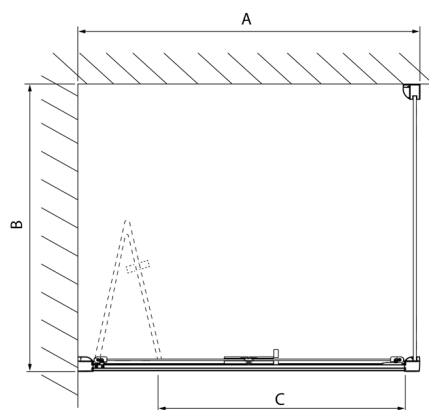

Bestellcode: DL3515

Größe

Höhe: 2000 mm

Tiefe: 1000 mm

Eigenschaften

Garantie: 2 Jahre

Technisches Arbeitsblatt

Model	A	C
DL2715	770-810	575
DL2815	870-910	675

Model	B
DL3215	670-690
DL3315	770-790
DL3415	870-890
DL3515	970-990

Model	A	C
DL4215	1470-1510	560
DL4315	1570-1610	610

Model	B
DL3215	670-690
DL3315	770-790
DL3415	870-890
DL3515	970-990

Model	A	C	D
DL1015	970-1010	375	~437
DL1115	1070-1110	425	~487
DL1215	1170-1210	475	~537
DL1315	1270-1310	525	~587
DL1415	1370-1410	575	~637

Model	B
DL3215	670-690
DL3315	770-790
DL3415	870-890
DL3515	970-990