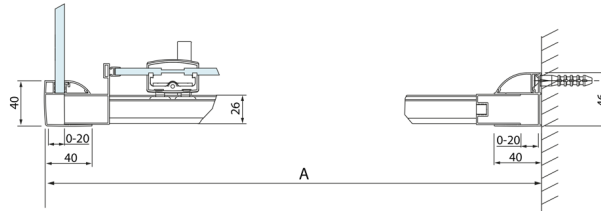

Bestellcode: DL3415

Größe

Höhe: 2000 mm

Tiefe: 900 mm

Eigenschaften

Garantie: 2 Jahre

Technisches Arbeitsblatt

Model	A	C
DL2715	770-810	575
DL2815	870-910	675

Model	B
DL3215	670-690
DL3315	770-790
DL3415	870-890
DL3515	970-990

Model	A	C	D
DL1015	970-1010	375	~437
DL1115	1070-1110	425	~487
DL1215	1170-1210	475	~537
DL1315	1270-1310	525	~587
DL1415	1370-1410	575	~637

Model	B
DL3215	670-690
DL3315	770-790
DL3415	870-890
DL3515	970-990

Model	A	C
DL4215	1470-1510	560
DL4315	1570-1610	610

Model	B
DL3215	670-690
DL3315	770-790
DL3415	870-890
DL3515	970-990