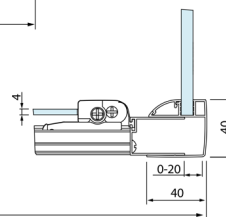

Bestellcode: DL3415

Größe

Höhe: 2000 mm

Tiefe: 900 mm

Eigenschaften

Garantie: 2 Jahre

Technisches Arbeitsblatt

Model	A	C
DL2715	770-810	575
DL2815	870-910	675

Model	B
DL3215	670-690
DL3315	770-790
DL3415	870-890
DL3515	970-990

Model	A	C	D
DL1015	970-1010	375	~437
DL1115	1070-1110	425	~487
DL1215	1170-1210	475	~537
DL1315	1270-1310	525	~587
DL1415	1370-1410	575	~637

Model	B
DL3215	670-690
DL3315	770-790
DL3415	870-890
DL3515	970-990

Model	A	C
DL4215	1470-1510	560
DL4315	1570-1610	610

Model	B
DL3215	670-690
DL3315	770-790
DL3415	870-890
DL3515	970-990