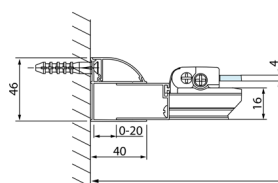

Bestellcode: DL3415

Größe

Höhe: 2000 mm

Tiefe: 900 mm

Eigenschaften

Garantie: 2 Jahre

Technisches Arbeitsblatt

Model	A	C
DL2715	770-810	575
DL2815	870-910	675

Model	B
DL3215	670-690
DL3315	770-790
DL3415	870-890
DL3515	970-990

Model	A	C	D
DL1015	970-1010	375	~437
DL1115	1070-1110	425	~487
DL1215	1170-1210	475	~537
DL1315	1270-1310	525	~587
DL1415	1370-1410	575	~637