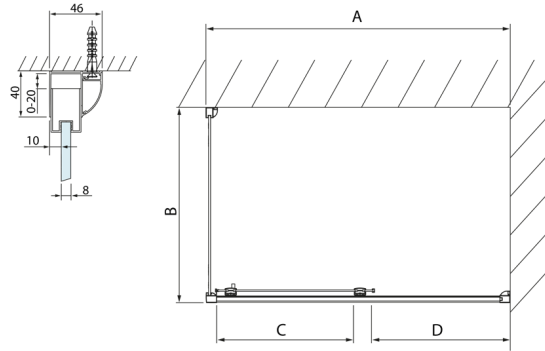

Bestellcode: DL3415

Größe

Höhe: 2000 mm

Tiefe: 900 mm

Eigenschaften

Garantie: 2 Jahre

Technisches Arbeitsblatt

Model	A	C
DL2715	770-810	575
DL2815	870-910	675

Model	B
DL3215	670-690
DL3315	770-790
DL3415	870-890
DL3515	970-990

Model	A	C	D
DL1015	970-1010	375	~437
DL1115	1070-1110	425	~487
DL1215	1170-1210	475	~537
DL1315	1270-1310	525	~587
DL1415	1370-1410	575	~637

Model	B
DL3215	670-690
DL3315	770-790
DL3415	870-890
DL3515	970-990

Model	A	C
DL4215	1470-1510	560
DL4315	1570-1610	610

Model	B
DL3215	670-690
DL3315	770-790
DL3415	870-890
DL3515	970-990