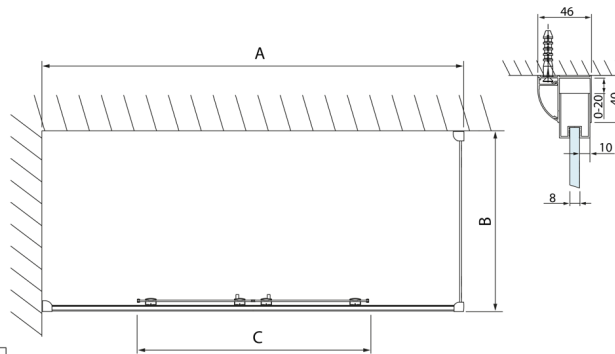

Bestellcode: DL3415

Größe

Höhe: 2000 mm

Tiefe: 900 mm

Eigenschaften

Garantie: 2 Jahre

Technisches Arbeitsblatt

Model	A	C
DL2715	770-810	575
DL2815	870-910	675

Model	B
DL3215	670-690
DL3315	770-790
DL3415	870-890
DL3515	970-990

Model	A	C	D
DL1015	970-1010	375	~437
DL1115	1070-1110	425	~487
DL1215	1170-1210	475	~537
DL1315	1270-1310	525	~587
DL1415	1370-1410	575	~637

Model	B
DL3215	670-690
DL3315	770-790
DL3415	870-890
DL3515	970-990

Model	A	C
DL4215	1470-1510	560
DL4315	1570-1610	610

Model	B
DL3215	670-690
DL3315	770-790
DL3415	870-890
DL3515	970-990