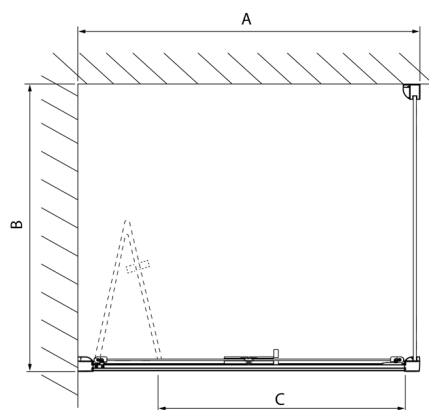

Bestellcode: DL3415

Größe

Höhe: 2000 mm

Tiefe: 900 mm

Eigenschaften

Garantie: 2 Jahre

Technisches Arbeitsblatt

Model	A	C
DL2715	770-810	575
DL2815	870-910	675

Model	B
DL3215	670-690
DL3315	770-790
DL3415	870-890
DL3515	970-990

Model	A	C	D
DL1015	970-1010	375	~437
DL1115	1070-1110	425	~487
DL1215	1170-1210	475	~537
DL1315	1270-1310	525	~587
DL1415	1370-1410	575	~637

Model	B
DL3215	670-690
DL3315	770-790
DL3415	870-890
DL3515	970-990

Model	A	C
DL4215	1470-1510	560
DL4315	1570-1610	610

Model	B
DL3215	670-690
DL3315	770-790
DL3415	870-890
DL3515	970-990