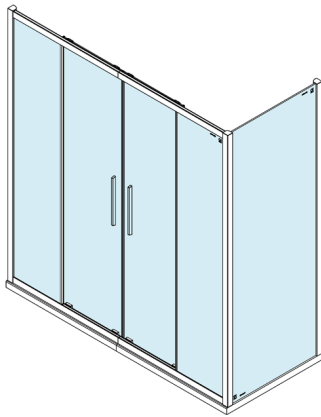

Model	A	C
DL4215	1470-1510	560
DL4315	1570-1610	610

Model	B
DL3215	670-690
DL3315	770-790
DL3415	870-890
DL3515	970-990