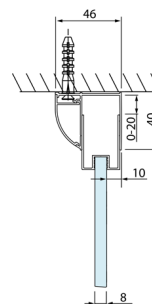

Bestellcode: DL3415

Größe

Höhe: 2000 mm

Tiefe: 900 mm

Eigenschaften

Garantie: 2 Jahre

Technisches Arbeitsblatt

Model	A	C
DL2715	770-810	575
DL2815	870-910	675

Model	B
DL3215	670-690
DL3315	770-790
DL3415	870-890
DL3515	970-990

Model	A	C	D
DL1015	970-1010	375	~437
DL1115	1070-1110	425	~487
DL1215	1170-1210	475	~537
DL1315	1270-1310	525	~587
DL1415	1370-1410	575	~637

Model	B
DL3215	670-690
DL3315	770-790
DL3415	870-890
DL3515	970-990

Model	A	C
DL4215	1470-1510	560
DL4315	1570-1610	610

Model	B
DL3215	670-690
DL3315	770-790
DL3415	870-890
DL3515	970-990