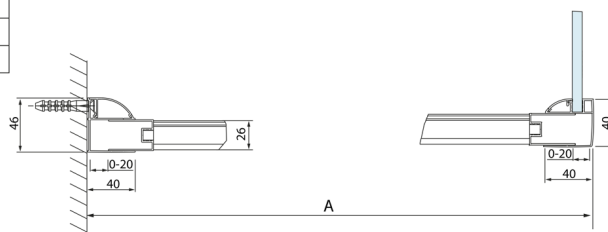

Bestellcode: DL3215

Größe

Höhe: 2000 mm

Tiefe: 700 mm

Eigenschaften

Garantie: 2 Jahre

Technisches Arbeitsblatt

Model	A	C
DL4215	1470-1510	560
DL4315	1570-1610	610

Model	B
DL3215	670-690
DL3315	770-790
DL3415	870-890
DL3515	970-990

Model	A	C
DL2715	770-810	575
DL2815	870-910	675

Model	B
DL3215	670-690
DL3315	770-790
DL3415	870-890
DL3515	970-990

Model	A	C	D
DL1015	970-1010	375	~437
DL1115	1070-1110	425	~487
DL1215	1170-1210	475	~537
DL1315	1270-1310	525	~587
DL1415	1370-1410	575	~637

Model	B
DL3215	670-690
DL3315	770-790
DL3415	870-890
DL3515	970-990