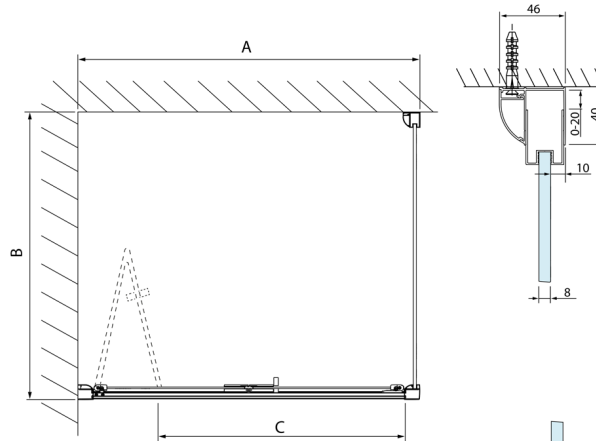

Bestellcode: DL3215

Größe

Höhe: 2000 mm

Tiefe: 700 mm

Eigenschaften

Garantie: 2 Jahre

Technisches Arbeitsblatt

Model	A	C
DL4215	1470-1510	560
DL4315	1570-1610	610

Model	B
DL3215	670-690
DL3315	770-790
DL3415	870-890
DL3515	970-990

Model	A	C
DL2715	770-810	575
DL2815	870-910	675

Model	B
DL3215	670-690
DL3315	770-790
DL3415	870-890
DL3515	970-990

Model	A	C	D
DL1015	970-1010	375	~437
DL1115	1070-1110	425	~487
DL1215	1170-1210	475	~537
DL1315	1270-1310	525	~587
DL1415	1370-1410	575	~637

Model	B
DL3215	670-690
DL3315	770-790
DL3415	870-890
DL3515	970-990