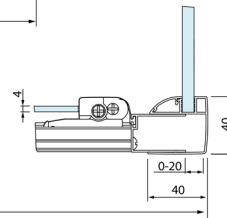

Bestellcode: DL3215

Größe

Höhe: 2000 mm

Tiefe: 700 mm

Eigenschaften

Garantie: 2 Jahre

Technisches Arbeitsblatt

Model	A	C
DL4215	1470-1510	560
DL4315	1570-1610	610

Model	B
DL3215	670-690
DL3315	770-790
DL3415	870-890
DL3515	970-990

Model	A	C
DL2715	770-810	575
DL2815	870-910	675

Model	B
DL3215	670-690
DL3315	770-790
DL3415	870-890
DL3515	970-990

Model	A	C	D
DL1015	970-1010	375	~437
DL1115	1070-1110	425	~487
DL1215	1170-1210	475	~537
DL1315	1270-1310	525	~587
DL1415	1370-1410	575	~637

Model	B
DL3215	670-690
DL3315	770-790
DL3415	870-890
DL3515	970-990