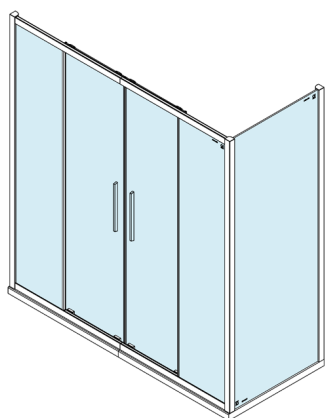

Bestellcode: DL3215

Größe

Höhe: 2000 mm

Tiefe: 700 mm

Eigenschaften

Garantie: 2 Jahre

Technisches Arbeitsblatt

Model	A	C
DL4215	1470-1510	560
DL4315	1570-1610	610

Model	B
DL3215	670-690
DL3315	770-790
DL3415	870-890
DL3515	970-990

Model	A	C
DL2715	770-810	575
DL2815	870-910	675

Model	B
DL3215	670-690
DL3315	770-790
DL3415	870-890
DL3515	970-990

Model	A	C	D
DL1015	970-1010	375	~437
DL1115	1070-1110	425	~487
DL1215	1170-1210	475	~537
DL1315	1270-1310	525	~587
DL1415	1370-1410	575	~637