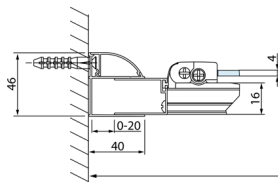

Bestellcode: DL3215

Größe

Höhe: 2000 mm

Tiefe: 700 mm

Eigenschaften

Garantie: 2 Jahre

Technisches Arbeitsblatt

Model	A	C
DL4215	1470-1510	560
DL4315	1570-1610	610

Model	B
DL3215	670-690
DL3315	770-790
DL3415	870-890
DL3515	970-990

Model	A	C
DL2715	770-810	575
DL2815	870-910	675

Model	B
DL3215	670-690
DL3315	770-790
DL3415	870-890
DL3515	970-990

Model	A	C	D
DL1015	970-1010	375	~437
DL1115	1070-1110	425	~487
DL1215	1170-1210	475	~537
DL1315	1270-1310	525	~587
DL1415	1370-1410	575	~637

Model	B
DL3215	670-690
DL3315	770-790
DL3415	870-890
DL3515	970-990