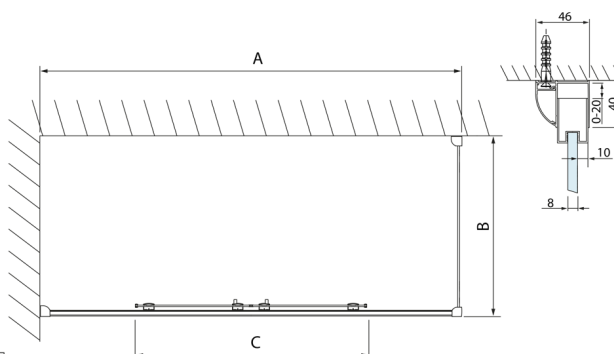

Bestellcode: DL3215

Größe

Höhe: 2000 mm

Tiefe: 700 mm

Eigenschaften

Garantie: 2 Jahre

Technisches Arbeitsblatt

Model	A	C
DL4215	1470-1510	560
DL4315	1570-1610	610

Model	B
DL3215	670-690
DL3315	770-790
DL3415	870-890
DL3515	970-990

Model	A	C
DL2715	770-810	575
DL2815	870-910	675

Model	B
DL3215	670-690
DL3315	770-790
DL3415	870-890
DL3515	970-990

Model	A	C	D
DL1015	970-1010	375	~437
DL1115	1070-1110	425	~487
DL1215	1170-1210	475	~537
DL1315	1270-1310	525	~587
DL1415	1370-1410	575	~637

Model	B
DL3215	670-690
DL3315	770-790
DL3415	870-890
DL3515	970-990