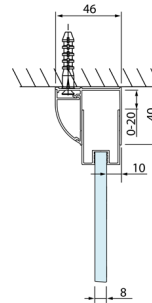

Bestellcode: DL3215

Größe

Höhe: 2000 mm

Tiefe: 700 mm

Eigenschaften

Garantie: 2 Jahre

Technisches Arbeitsblatt

Model	A	C
DL4215	1470-1510	560
DL4315	1570-1610	610

Model	B
DL3215	670-690
DL3315	770-790
DL3415	870-890
DL3515	970-990

Model	A	C
DL2715	770-810	575
DL2815	870-910	675

Model	B
DL3215	670-690
DL3315	770-790
DL3415	870-890
DL3515	970-990

Model	A	C	D
DL1015	970-1010	375	~437
DL1115	1070-1110	425	~487
DL1215	1170-1210	475	~537
DL1315	1270-1310	525	~587
DL1415	1370-1410	575	~637

Model	B
DL3215	670-690
DL3315	770-790
DL3415	870-890
DL3515	970-990