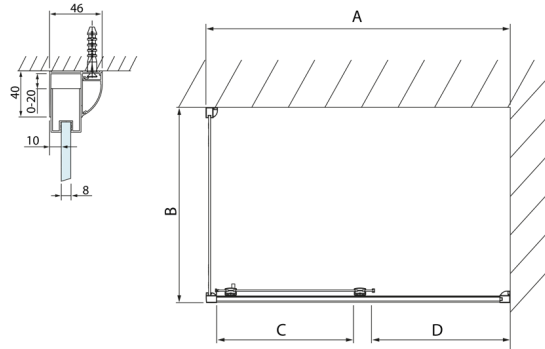

Bestellcode: DL3215

Größe

Höhe: 2000 mm

Tiefe: 700 mm

Eigenschaften

Garantie: 2 Jahre

Technisches Arbeitsblatt

Model	A	C
DL4215	1470-1510	560
DL4315	1570-1610	610

Model	B
DL3215	670-690
DL3315	770-790
DL3415	870-890
DL3515	970-990

Model	A	C
DL2715	770-810	575
DL2815	870-910	675

Model	B
DL3215	670-690
DL3315	770-790
DL3415	870-890
DL3515	970-990

Model	A	C	D
DL1015	970-1010	375	~437
DL1115	1070-1110	425	~487
DL1215	1170-1210	475	~537
DL1315	1270-1310	525	~587
DL1415	1370-1410	575	~637

Model	B
DL3215	670-690
DL3315	770-790
DL3415	870-890
DL3515	970-990