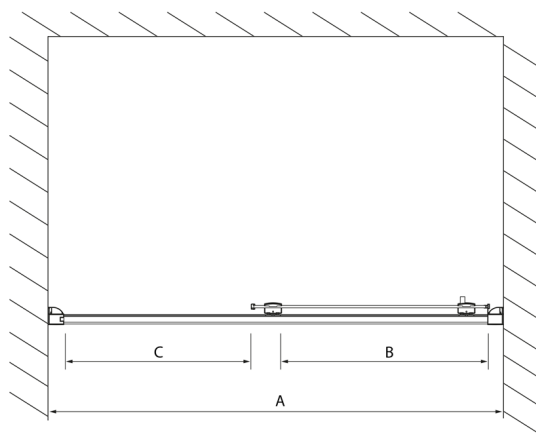

LUCIS LINE Duschtür 1300mm, Klarglas

Bestellcode: DL1315

Größe

Breite: 1300 mm
Höhe: 2000 mm

Eigenschaften

Garantie: 2 Jahre

Technisches Arbeitsblatt

Model	A	B	C
DL1015	970-1010	375	~437
DL1115	1070-1110	425	~487
DL1215	1170-1210	475	~537
DL1315	1270-1310	525	~587
DL1415	1370-1410	575	~637

Model	A	C	D
DL1015	970-1010	375	~437
DL1115	1070-1110	425	~487
DL1215	1170-1210	475	~537
DL1315	1270-1310	525	~587
DL1415	1370-1410	575	~637

Model	B
DL3215	670-690
DL3315	770-790
DL3415	870-890
DL3515	970-990