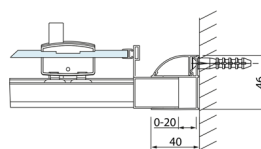

LUCIS LINE Duschtür 1300mm, Klarglas

Bestellcode: DL1315

Größe

Breite: 1300 mm
Höhe: 2000 mm

Eigenschaften

Garantie: 2 Jahre

Technisches Arbeitsblatt

Model	A	B	C
DL1015	970-1010	375	~437
DL1115	1070-1110	425	~487
DL1215	1170-1210	475	~537
DL1315	1270-1310	525	~587
DL1415	1370-1410	575	~637

Model	A	C	D
DL1015	970-1010	375	~437
DL1115	1070-1110	425	~487
DL1215	1170-1210	475	~537
DL1315	1270-1310	525	~587
DL1415	1370-1410	575	~637

Model	B
DL3215	670-690
DL3315	770-790
DL3415	870-890
DL3515	970-990