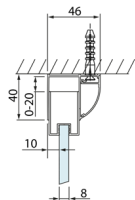

LUCIS LINE Duschtür 1300mm, Klarglas

Bestellcode: DL1315

Größe

Breite: 1300 mm
Höhe: 2000 mm

Eigenschaften

Garantie: 2 Jahre

Technisches Arbeitsblatt

Model	A	B	C
DL1015	970-1010	375	~437
DL1115	1070-1110	425	~487
DL1215	1170-1210	475	~537
DL1315	1270-1310	525	~587
DL1415	1370-1410	575	~637

Model	A	C	D
DL1015	970-1010	375	~437
DL1115	1070-1110	425	~487
DL1215	1170-1210	475	~537
DL1315	1270-1310	525	~587
DL1415	1370-1410	575	~637

Model	B
DL3215	670-690
DL3315	770-790
DL3415	870-890
DL3515	970-990