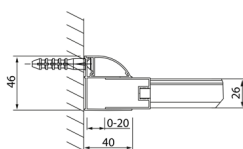

LUCIS LINE Duschtür 1300mm, Klarglas

Bestellcode: DL1315

Größe

Breite: 1300 mm
Höhe: 2000 mm

Eigenschaften

Garantie: 2 Jahre

Technisches Arbeitsblatt

Model	A	B	C
DL1015	970-1010	375	~437
DL1115	1070-1110	425	~487
DL1215	1170-1210	475	~537
DL1315	1270-1310	525	~587
DL1415	1370-1410	575	~637

Model	A	C	D
DL1015	970-1010	375	~437
DL1115	1070-1110	425	~487
DL1215	1170-1210	475	~537
DL1315	1270-1310	525	~587
DL1415	1370-1410	575	~637

Model	B
DL3215	670-690
DL3315	770-790
DL3415	870-890
DL3515	970-990