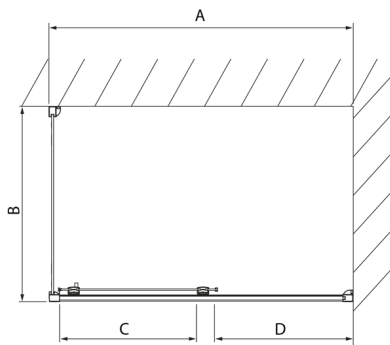

LUCIS LINE Duschtür 1300mm, Klarglas

Bestellcode: DL1315

Größe

Breite: 1300 mm
Höhe: 2000 mm

Eigenschaften

Garantie: 2 Jahre

Technisches Arbeitsblatt

Model	A	B	C
DL1015	970-1010	375	~437
DL1115	1070-1110	425	~487
DL1215	1170-1210	475	~537
DL1315	1270-1310	525	~587
DL1415	1370-1410	575	~637

Model	A	C	D
DL1015	970-1010	375	~437
DL1115	1070-1110	425	~487
DL1215	1170-1210	475	~537
DL1315	1270-1310	525	~587
DL1415	1370-1410	575	~637

Model	B
DL3215	670-690
DL3315	770-790
DL3415	870-890
DL3515	970-990