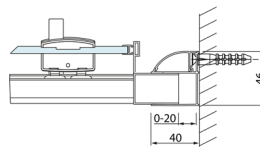

LUCIS LINE Duschtür 1200mm, Klarglas

Bestellcode: DL1215

Größe

Breite: 1200 mm

Höhe: 2000 mm

Eigenschaften

Garantie: 2 Jahre

Technisches Arbeitsblatt

Model	A	B	C
DL1015	970-1010	375	~437
DL1115	1070-1110	425	~487
DL1215	1170-1210	475	~537
DL1315	1270-1310	525	~587
DL1415	1370-1410	575	~637

Model	A	C	D
DL1015	970-1010	375	~437
DL1115	1070-1110	425	~487
DL1215	1170-1210	475	~537
DL1315	1270-1310	525	~587
DL1415	1370-1410	575	~637