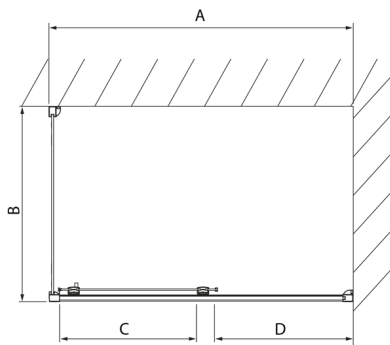

LUCIS LINE Duschtür 1200mm, Klarglas

Bestellcode: DL1215

Größe

Breite: 1200 mm

Höhe: 2000 mm

Eigenschaften

Garantie: 2 Jahre

Technisches Arbeitsblatt

Model	A	B	C
DL1015	970-1010	375	~437
DL1115	1070-1110	425	~487
DL1215	1170-1210	475	~537
DL1315	1270-1310	525	~587
DL1415	1370-1410	575	~637

Model	A	C	D
DL1015	970-1010	375	~437
DL1115	1070-1110	425	~487
DL1215	1170-1210	475	~537
DL1315	1270-1310	525	~587
DL1415	1370-1410	575	~637

Model	B
DL3215	670-690
DL3315	770-790
DL3415	870-890
DL3515	970-990