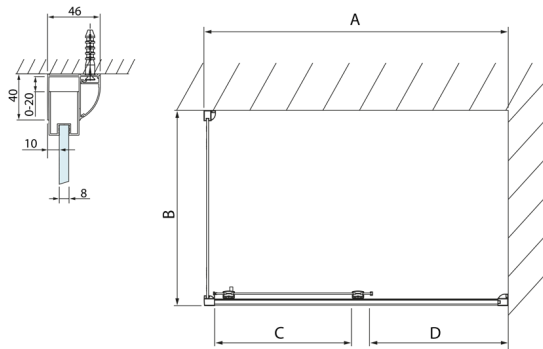

## LUCIS LINE Duschtür 1200mm, Klarglas

**Bestellcode:** DL1215

**Größe**

Breite: 1200 mm

Höhe: 2000 mm

**Eigenschaften**

Garantie: 2 Jahre

### Technisches Arbeitsblatt

Model	A	B	C
DL1015	970-1010	375	~437
DL1115	1070-1110	425	~487
DL1215	1170-1210	475	~537
DL1315	1270-1310	525	~587
DL1415	1370-1410	575	~637

Model	A	C	D
DL1015	970-1010	375	~437
DL1115	1070-1110	425	~487
DL1215	1170-1210	475	~537
DL1315	1270-1310	525	~587
DL1415	1370-1410	575	~637

Model	B
DL3215	670-690
DL3315	770-790
DL3415	870-890
DL3515	970-990