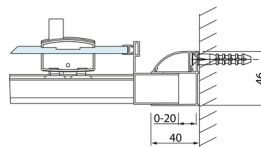

## LUCIS LINE Duschtür 1200mm, Klarglas

**Bestellcode:** DL1215

**Größe**

Breite: 1200 mm

Höhe: 2000 mm

**Eigenschaften**

Garantie: 2 Jahre

### Technisches Arbeitsblatt

Model	A	B	C
DL1015	970-1010	375	~437
DL1115	1070-1110	425	~487
DL1215	1170-1210	475	~537
DL1315	1270-1310	525	~587
DL1415	1370-1410	575	~637

Model	A	C	D
DL1015	970-1010	375	~437
DL1115	1070-1110	425	~487
DL1215	1170-1210	475	~537
DL1315	1270-1310	525	~587
DL1415	1370-1410	575	~637