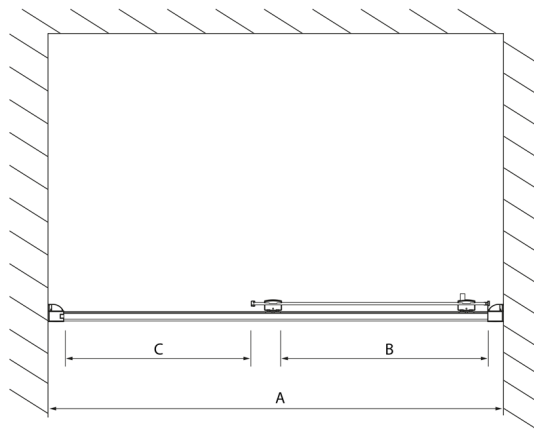

## LUCIS LINE Duschtür 1200mm, Klarglas

**Bestellcode:** DL1215

**Größe**

Breite: 1200 mm

Höhe: 2000 mm

**Eigenschaften**

Garantie: 2 Jahre

### Technisches Arbeitsblatt

Model	A	B	C
DL1015	970-1010	375	~437
DL1115	1070-1110	425	~487
DL1215	1170-1210	475	~537
DL1315	1270-1310	525	~587
DL1415	1370-1410	575	~637

Model	A	C	D
DL1015	970-1010	375	~437
DL1115	1070-1110	425	~487
DL1215	1170-1210	475	~537
DL1315	1270-1310	525	~587
DL1415	1370-1410	575	~637

Model	B
DL3215	670-690
DL3315	770-790
DL3415	870-890
DL3515	970-990