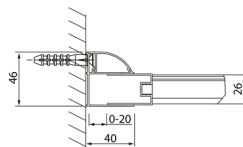

LUCIS LINE Duschtür 1200mm, Klarglas

Bestellcode: DL1215

Größe

Breite: 1200 mm

Höhe: 2000 mm

Eigenschaften

Garantie: 2 Jahre

Technisches Arbeitsblatt

Model	A	B	C
DL1015	970-1010	375	~437
DL1115	1070-1110	425	~487
DL1215	1170-1210	475	~537
DL1315	1270-1310	525	~587
DL1415	1370-1410	575	~637

Model	A	C	D
DL1015	970-1010	375	~437
DL1115	1070-1110	425	~487
DL1215	1170-1210	475	~537
DL1315	1270-1310	525	~587
DL1415	1370-1410	575	~637