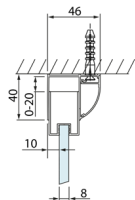

LUCIS LINE Duschtür 1200mm, Klarglas

Bestellcode: DL1215

Größe

Breite: 1200 mm

Höhe: 2000 mm

Eigenschaften

Garantie: 2 Jahre

Technisches Arbeitsblatt

Model	A	B	C
DL1015	970-1010	375	~437
DL1115	1070-1110	425	~487
DL1215	1170-1210	475	~537
DL1315	1270-1310	525	~587
DL1415	1370-1410	575	~637

Model	A	C	D
DL1015	970-1010	375	~437
DL1115	1070-1110	425	~487
DL1215	1170-1210	475	~537
DL1315	1270-1310	525	~587
DL1415	1370-1410	575	~637

Model	B
DL3215	670-690
DL3315	770-790
DL3415	870-890
DL3515	970-990