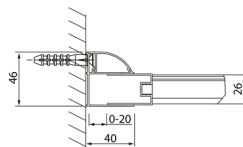

## LUCIS LINE Duschtür 1200mm, Klarglas

**Bestellcode:** DL1215

**Größe**

Breite: 1200 mm

Höhe: 2000 mm

**Eigenschaften**

Garantie: 2 Jahre

### Technisches Arbeitsblatt

Model	A	B	C
DL1015	970-1010	375	~437
DL1115	1070-1110	425	~487
DL1215	1170-1210	475	~537
DL1315	1270-1310	525	~587
DL1415	1370-1410	575	~637

Model	A	C	D
DL1015	970-1010	375	~437
DL1115	1070-1110	425	~487
DL1215	1170-1210	475	~537
DL1315	1270-1310	525	~587
DL1415	1370-1410	575	~637