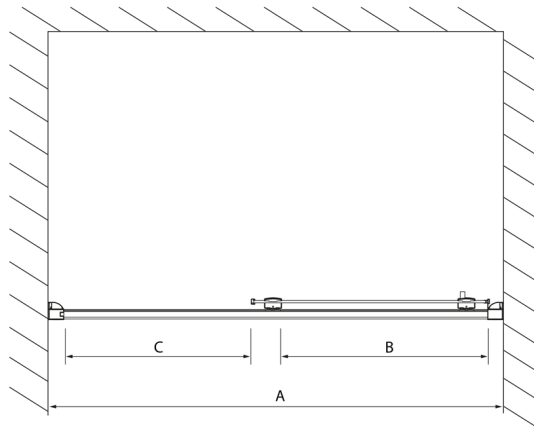

LUCIS LINE Duschtür 1200mm, Klarglas

Bestellcode: DL1215

Größe

Breite: 1200 mm

Höhe: 2000 mm

Eigenschaften

Garantie: 2 Jahre

Technisches Arbeitsblatt

Model	A	B	C
DL1015	970-1010	375	~437
DL1115	1070-1110	425	~487
DL1215	1170-1210	475	~537
DL1315	1270-1310	525	~587
DL1415	1370-1410	575	~637

Model	A	C	D
DL1015	970-1010	375	~437
DL1115	1070-1110	425	~487
DL1215	1170-1210	475	~537
DL1315	1270-1310	525	~587
DL1415	1370-1410	575	~637

Model	B
DL3215	670-690
DL3315	770-790
DL3415	870-890
DL3515	970-990