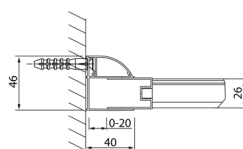

LUCIS LINE Duschtür 1100mm, Klarglas

Bestellcode: DL1115

Größe

Breite: 1100 mm

Höhe: 2000 mm

Eigenschaften

Garantie: 2 Jahre

Technisches Arbeitsblatt

Model	A	B	C
DL1015	970-1010	375	~437
DL1115	1070-1110	425	~487
DL1215	1170-1210	475	~537
DL1315	1270-1310	525	~587
DL1415	1370-1410	575	~637

Model	A	C	D
DL1015	970-1010	375	~437
DL1115	1070-1110	425	~487
DL1215	1170-1210	475	~537
DL1315	1270-1310	525	~587
DL1415	1370-1410	575	~637