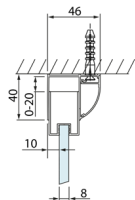

LUCIS LINE Duschtür 1100mm, Klarglas

Bestellcode: DL1115

Größe

Breite: 1100 mm

Höhe: 2000 mm

Eigenschaften

Garantie: 2 Jahre

Technisches Arbeitsblatt

Model	A	B	C
DL1015	970-1010	375	~437
DL1115	1070-1110	425	~487
DL1215	1170-1210	475	~537
DL1315	1270-1310	525	~587
DL1415	1370-1410	575	~637

Model	A	C	D
DL1015	970-1010	375	~437
DL1115	1070-1110	425	~487
DL1215	1170-1210	475	~537
DL1315	1270-1310	525	~587
DL1415	1370-1410	575	~637

Model	B
DL3215	670-690
DL3315	770-790
DL3415	870-890
DL3515	970-990