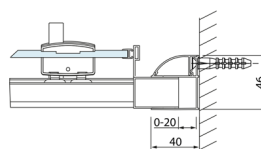

LUCIS LINE Duschtür 1100mm, Klarglas

Bestellcode: DL1115

Größe

Breite: 1100 mm

Höhe: 2000 mm

Eigenschaften

Garantie: 2 Jahre

Technisches Arbeitsblatt

Model	A	B	C
DL1015	970-1010	375	~437
DL1115	1070-1110	425	~487
DL1215	1170-1210	475	~537
DL1315	1270-1310	525	~587
DL1415	1370-1410	575	~637

Model	A	C	D
DL1015	970-1010	375	~437
DL1115	1070-1110	425	~487
DL1215	1170-1210	475	~537
DL1315	1270-1310	525	~587
DL1415	1370-1410	575	~637