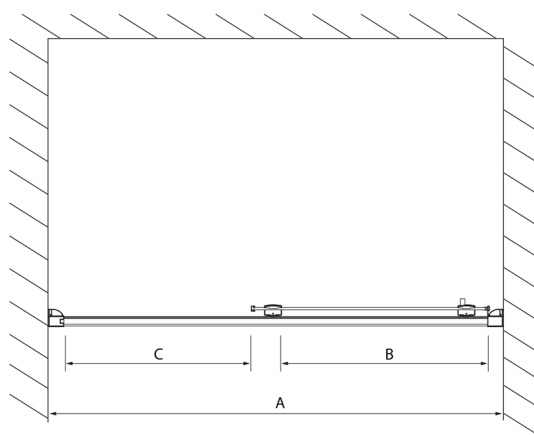

LUCIS LINE Duschtür 1100mm, Klarglas

Bestellcode: DL1115

Größe

Breite: 1100 mm

Höhe: 2000 mm

Eigenschaften

Garantie: 2 Jahre

Technisches Arbeitsblatt

Model	A	B	C
DL1015	970-1010	375	~437
DL1115	1070-1110	425	~487
DL1215	1170-1210	475	~537
DL1315	1270-1310	525	~587
DL1415	1370-1410	575	~637

Model	A	C	D
DL1015	970-1010	375	~437
DL1115	1070-1110	425	~487
DL1215	1170-1210	475	~537
DL1315	1270-1310	525	~587
DL1415	1370-1410	575	~637

Model	B
DL3215	670-690
DL3315	770-790
DL3415	870-890
DL3515	970-990