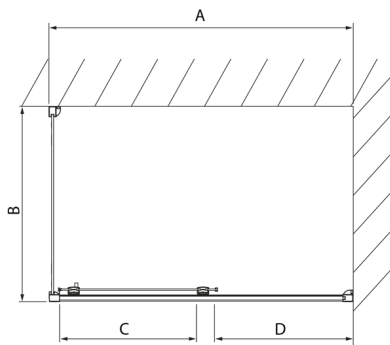

LUCIS LINE Duschtür 1100mm, Klarglas

Bestellcode: DL1115

Größe

Breite: 1100 mm

Höhe: 2000 mm

Eigenschaften

Garantie: 2 Jahre

Technisches Arbeitsblatt

Model	A	B	C
DL1015	970-1010	375	~437
DL1115	1070-1110	425	~487
DL1215	1170-1210	475	~537
DL1315	1270-1310	525	~587
DL1415	1370-1410	575	~637

Model	A	C	D
DL1015	970-1010	375	~437
DL1115	1070-1110	425	~487
DL1215	1170-1210	475	~537
DL1315	1270-1310	525	~587
DL1415	1370-1410	575	~637

Model	B
DL3215	670-690
DL3315	770-790
DL3415	870-890
DL3515	970-990