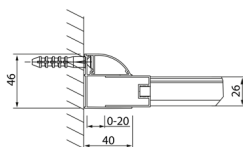

LUCIS LINE Duschtür 1000mm, Klarglas

Bestellcode: DL1015

Größe

Breite: 1000 mm

Höhe: 2000 mm

Eigenschaften

Garantie: 2 Jahre

Technisches Arbeitsblatt

Model	A	B	C
DL1015	970-1010	375	~437
DL1115	1070-1110	425	~487
DL1215	1170-1210	475	~537
DL1315	1270-1310	525	~587
DL1415	1370-1410	575	~637

Model	A	C	D
DL1015	970-1010	375	~437
DL1115	1070-1110	425	~487
DL1215	1170-1210	475	~537
DL1315	1270-1310	525	~587
DL1415	1370-1410	575	~637