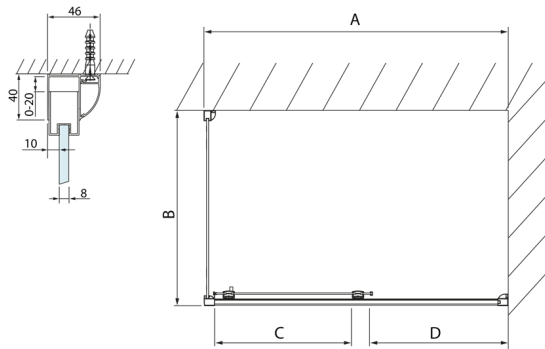

LUCIS LINE Duschtür 1000mm, Klarglas

Bestellcode: DL1015

Größe

Breite: 1000 mm

Höhe: 2000 mm

Eigenschaften

Garantie: 2 Jahre

Technisches Arbeitsblatt

Model	A	B	C
DL1015	970-1010	375	~437
DL1115	1070-1110	425	~487
DL1215	1170-1210	475	~537
DL1315	1270-1310	525	~587
DL1415	1370-1410	575	~637

Model	A	C	D
DL1015	970-1010	375	~437
DL1115	1070-1110	425	~487
DL1215	1170-1210	475	~537
DL1315	1270-1310	525	~587
DL1415	1370-1410	575	~637

Model	B
DL3215	670-690
DL3315	770-790
DL3415	870-890
DL3515	970-990