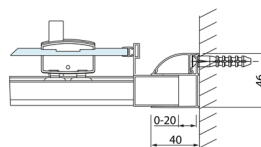

LUCIS LINE Duschtür 1000mm, Klarglas

Bestellcode: DL1015

Größe

Breite: 1000 mm

Höhe: 2000 mm

Eigenschaften

Garantie: 2 Jahre

Technisches Arbeitsblatt

Model	A	B	C
DL1015	970-1010	375	~437
DL1115	1070-1110	425	~487
DL1215	1170-1210	475	~537
DL1315	1270-1310	525	~587
DL1415	1370-1410	575	~637

Model	A	C	D
DL1015	970-1010	375	~437
DL1115	1070-1110	425	~487
DL1215	1170-1210	475	~537
DL1315	1270-1310	525	~587
DL1415	1370-1410	575	~637