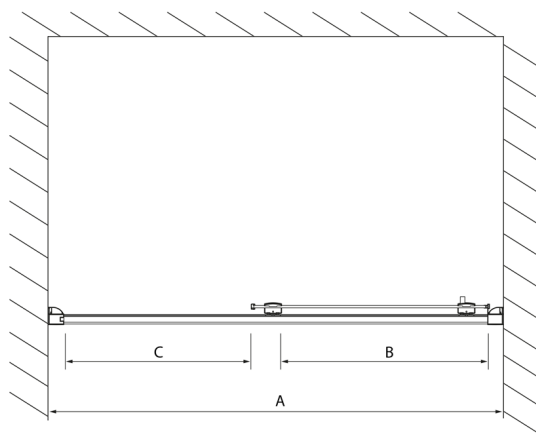

LUCIS LINE Duschtür 1000mm, Klarglas

Bestellcode: DL1015

Größe

Breite: 1000 mm

Höhe: 2000 mm

Eigenschaften

Garantie: 2 Jahre

Technisches Arbeitsblatt

Model	A	B	C
DL1015	970-1010	375	~437
DL1115	1070-1110	425	~487
DL1215	1170-1210	475	~537
DL1315	1270-1310	525	~587
DL1415	1370-1410	575	~637

Model	A	C	D
DL1015	970-1010	375	~437
DL1115	1070-1110	425	~487
DL1215	1170-1210	475	~537
DL1315	1270-1310	525	~587
DL1415	1370-1410	575	~637

Model	B
DL3215	670-690
DL3315	770-790
DL3415	870-890
DL3515	970-990