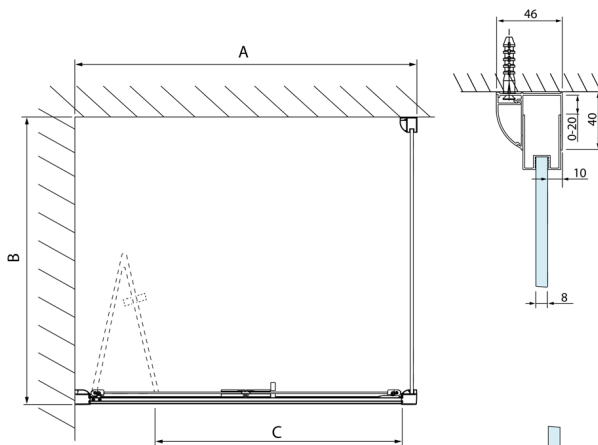

LUCIS LINE DusCHFalttür 900mm, Klarglas

Bestellcode: DL2815

Größe

Breite: 900 mm

Höhe: 2000 mm

Eigenschaften

Garantie: 2 Jahre

Technisches Arbeitsblatt

Model	A	B
DL2715	770-810	575
DL2815	870-910	675

Model	A	C
DL2715	770-810	575
DL2815	870-910	675

Model	B
DL3215	670-690
DL3315	770-790
DL3415	870-890
DL3515	970-990