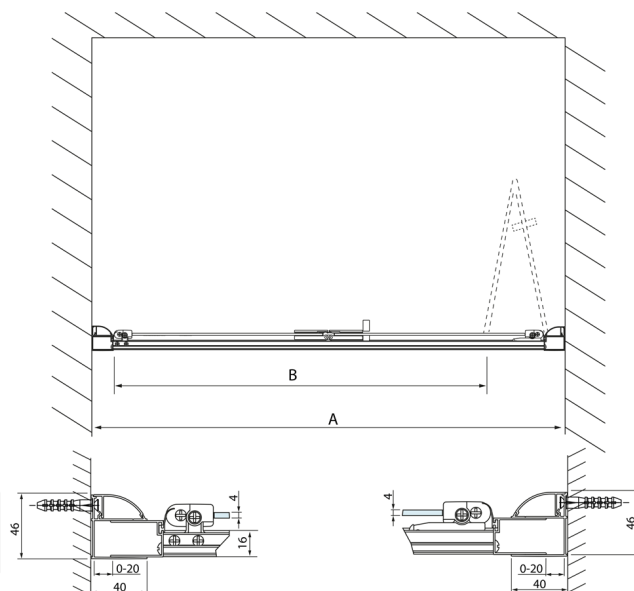

LUCIS LINE DusCHFalttür 900mm, Klarglas

Bestellcode: DL2815

Größe

Breite: 900 mm

Höhe: 2000 mm

Eigenschaften

Garantie: 2 Jahre

Technisches Arbeitsblatt

Model	A	B
DL2715	770-810	575
DL2815	870-910	675

Model	A	C
DL2715	770-810	575
DL2815	870-910	675

Model	B
DL3215	670-690
DL3315	770-790
DL3415	870-890
DL3515	970-990