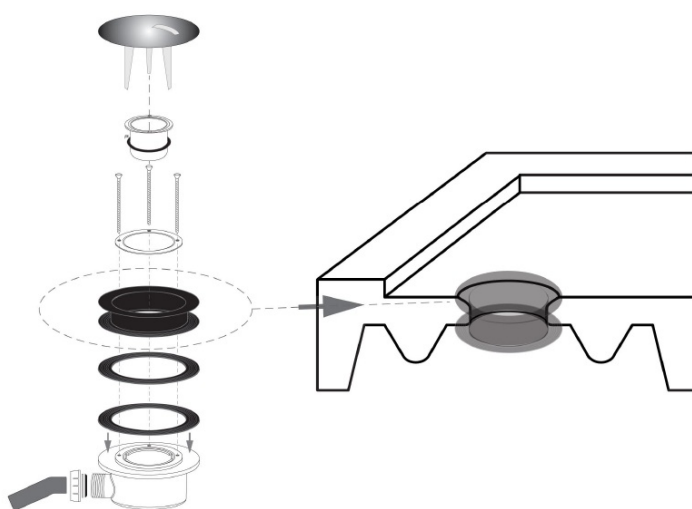

RETRO Duschwannensiphon, Durch. 90mm, DN40, Bronze Abdeckung

Bestellcode: 905693

Größe

Höhe: 75 mm

Eigenschaften

Farbe: Bronze

Material: Plast

Garantie: 2 Jahre

Technisches Arbeitsblatt

9056 Piletta sifonata per piatti doccia foro Ø 90
Shower tray drain plug Ø 90