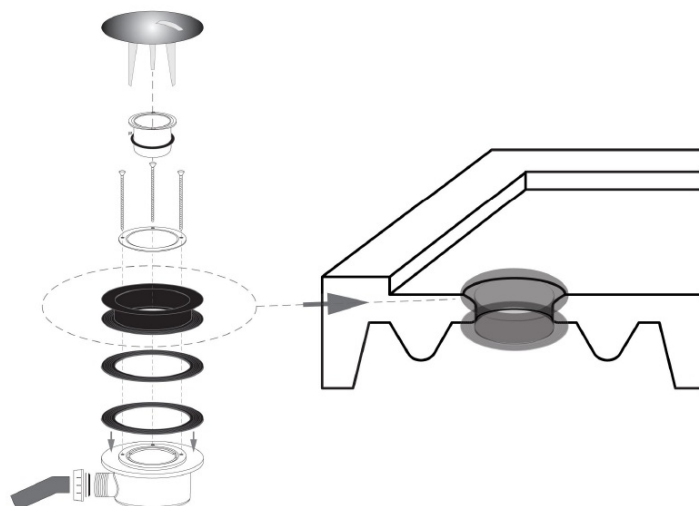

## RETRO Duschwannensiphon, Durch. 90mm, DN40, Gold Abdeckung

Bestellcode: 905691

### Größe

Höhe: 75 mm

## Technisches Arbeitsblatt

**9056** Piletta sifonata per piatti doccia foro Ø 90  
Shower tray drain plug Ø 90