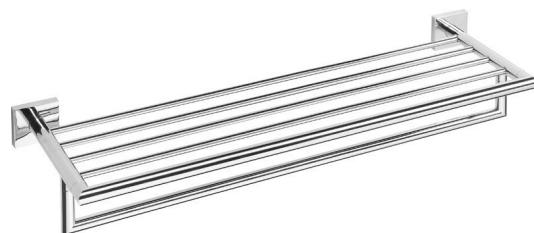

# X-SQUARE Handtuchregal mit Reling 655x110x215mm, Chrom

**Bestellcode:** XQ601

## Grundinformation

**Marke:** Sapho  
**Serie:** X-SQUARE

## Größe

**Länge:** 655 mm  
**Breite:** 655 mm  
**Höhe:** 106 mm  
**Tiefe:** 215 mm

## Eigenschaften

**Farbe:** Chrom  
**Material:** Messing  
**Form:** Eckig  
**Art:** Handtuchhalter: mit Ablage  
**Installation:** Bohren  
**Gewicht / Stück:** 1.82 kg  
**Verpackung:** 1 Stück  
**Garantie:** 10 Jahre