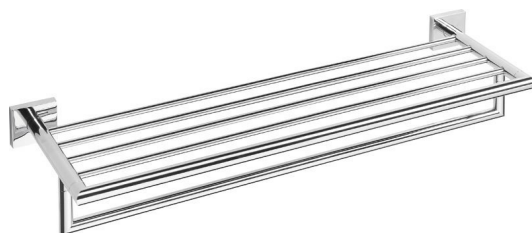

X-SQUARE Handtuchregal mit Reling 655x110x215mm, Chrom

Bestellcode: XQ601

Grundinformation

Marke: Sapho
Serie: X-SQUARE

Größe

Länge: 655 mm
Breite: 655 mm
Höhe: 106 mm
Tiefe: 215 mm

Eigenschaften

Farbe: Chrom
Material: Messing
Form: Eckig
Art: Handtuchhalter: mit Ablage
Installation: Bohren
Gewicht / Stück: 1.82 kg
Verpackung: 1 Stück
Garantie: 10 Jahre