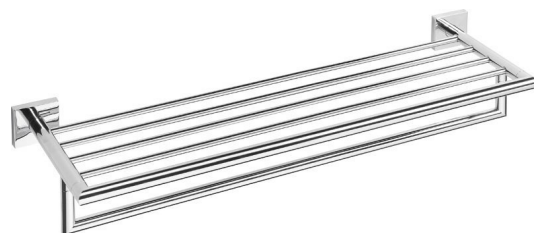

X-SQUARE Handtuchregal mit Reling 655x110x215mm, Chrom

Bestellcode: XQ601

Grundinformation

Marke: Sapho
Serie: X-SQUARE

Größe

Länge: 655 mm
Breite: 655 mm
Höhe: 106 mm
Tiefe: 215 mm

Eigenschaften

Farbe: Chrom
Material: Messing
Form: Eckig
Art: Handtuchhalter: mit Ablage
Installation: Bohren
Gewicht / Stück: 1.82 kg
Verpackung: 1 Stück
Garantie: 10 Jahre