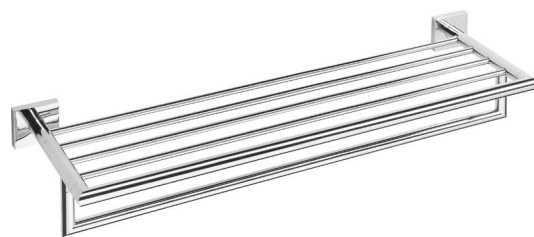

X-SQUARE Handtuchregal mit Reling 655x110x215mm, Chrom

Bestellcode: XQ601

Größe

Länge: 655 mm
Breite: 655 mm
Höhe: 106 mm
Tiefe: 215 mm

Eigenschaften

Farbe: Chrom
Material: Messing
Garantie: 10 Jahre

Technisches Arbeitsblatt