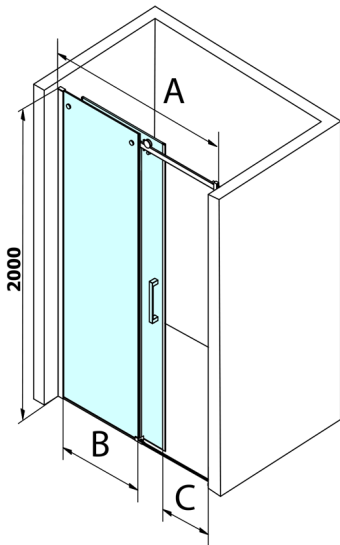

DRAGON Duschtür 1600mm, Klarglas

Bestellcode: GD4616

Größe

Breite: 1600 mm

Höhe: 2000 mm

Eigenschaften

Garantie: 3 Jahre

Technisches Arbeitsblatt

MODEL	A	B	C
GD4611	1020-1110	510	420
GD4612	1120-1210	560	470
GD4613	1220-1310	610	520
GD4614	1320-1410	660	570
GD4615	1420-1510	710	620
GD4616	1520-1610	760	670

MODEL	A	C	D
GD4611	1020-1110	510	420
GD4612	1120-1210	560	470
GD4613	1220-1310	610	520
GD4614	1320-1410	660	570
GD4615	1420-1510	710	620
GD4616	1520-1610	760	670