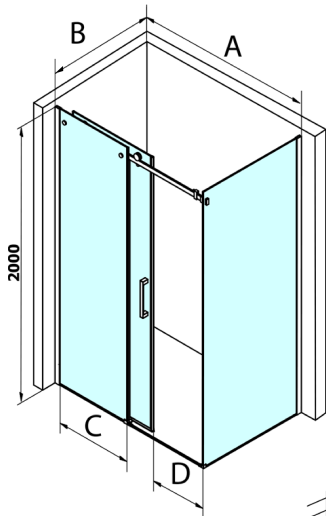

DRAGON Duschtür 1600mm, Klarglas

Bestellcode: GD4616

Größe

Breite: 1600 mm

Höhe: 2000 mm

Eigenschaften

Garantie: 3 Jahre

Technisches Arbeitsblatt

MODEL	A	B	C
GD4611	1020-1110	510	420
GD4612	1120-1210	560	470
GD4613	1220-1310	610	520
GD4614	1320-1410	660	570
GD4615	1420-1510	710	620
GD4616	1520-1610	760	670

MODEL	A	C	D
GD4611	1020-1110	510	420
GD4612	1120-1210	560	470
GD4613	1220-1310	610	520
GD4614	1320-1410	660	570
GD4615	1420-1510	710	620
GD4616	1520-1610	760	670