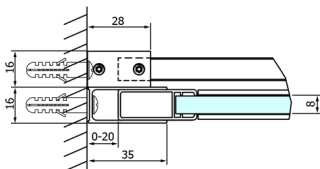

DRAGON Duschtür 1600mm, Klarglas

Bestellcode: GD4616

Größe

Breite: 1600 mm

Höhe: 2000 mm

Eigenschaften

Garantie: 3 Jahre

Technisches Arbeitsblatt

MODEL	A	B	C
GD4611	1020-1110	510	420
GD4612	1120-1210	560	470
GD4613	1220-1310	610	520
GD4614	1320-1410	660	570
GD4615	1420-1510	710	620
GD4616	1520-1610	760	670

MODEL	A	C	D
GD4611	1020-1110	510	420
GD4612	1120-1210	560	470
GD4613	1220-1310	610	520
GD4614	1320-1410	660	570
GD4615	1420-1510	710	620
GD4616	1520-1610	760	670