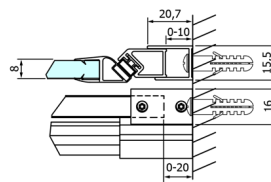

DRAGON Duschtür 1600mm, Klarglas

Bestellcode: GD4616

Größe

Breite: 1600 mm

Höhe: 2000 mm

Eigenschaften

Garantie: 3 Jahre

Technisches Arbeitsblatt

MODEL	A	B	C
GD4611	1020-1110	510	420
GD4612	1120-1210	560	470
GD4613	1220-1310	610	520
GD4614	1320-1410	660	570
GD4615	1420-1510	710	620
GD4616	1520-1610	760	670

MODEL	A	C	D
GD4611	1020-1110	510	420
GD4612	1120-1210	560	470
GD4613	1220-1310	610	520
GD4614	1320-1410	660	570
GD4615	1420-1510	710	620
GD4616	1520-1610	760	670