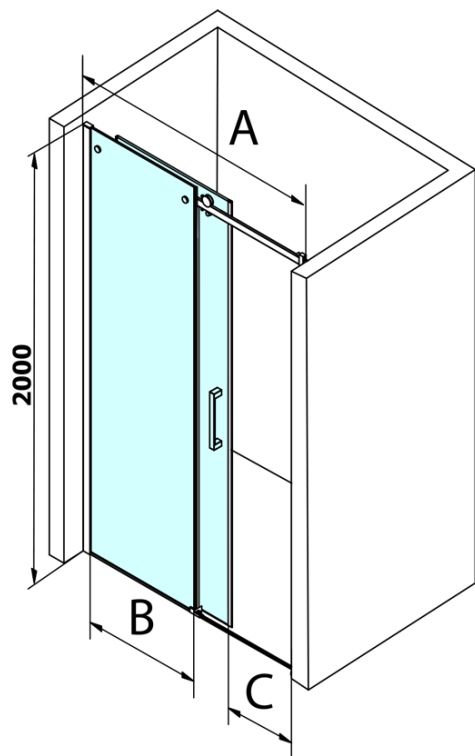

Technisches Arbeitsblatt

MODEL	A	B	C
GD4611	1020-1110	510	420
GD4612	1120-1210	560	470
GD4613	1220-1310	610	520
GD4614	1320-1410	660	570
GD4615	1420-1510	710	620
GD4616	1520-1610	760	670