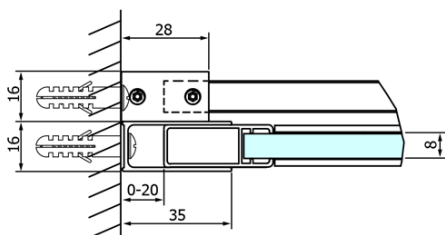

Bestellcode: GD4615

Grundinformation

Marke: Gelco
Serie: DRAGON

Größe

Breite: 1500 mm
Höhe: 2000 mm

Eigenschaften

Farbenprofil: Chrom - Poliertem Aluminium
Form: Nischetür
Öffnungsarten: Schiebetür
Richtung der Öffnung: Universelle
Eingangsbreite: 620 mm
Glasfarbe: Klarglas
Glasbehandlung: Coatedglas
Glasdicke: 8 mm
Einbaubreite ab: 1420 mm
Einbaubreite bis zu: 1510 mm
Eigenschaften: Rahmenloses Design
Gewicht / Stück: 68.0 kg
Verpackung: 2 Stück
Garantie: 3 Jahre

Satz Magnetdichtungen für Glas 8mm und 3M zum Aufkleben, 2000mm (Bestellcode: NDGD05)

ALTIS/ROLLS/DRAGON Satz Schraubenabdeckungen (Bestellcode: NDAL03)

Satz vertikaler Dichtungen für 8/8mm Glas, 2000 mm (Bestellcode: NDGD01)

Technisches Arbeitsblatt

| MODEL | A | B | C |
|--------|-----------|-----|-----|
| GD4611 | 1020-1110 | 510 | 420 |
| GD4612 | 1120-1210 | 560 | 470 |
| GD4613 | 1220-1310 | 610 | 520 |
| GD4614 | 1320-1410 | 660 | 570 |
| GD4615 | 1420-1510 | 710 | 620 |
| GD4616 | 1520-1610 | 760 | 670 |