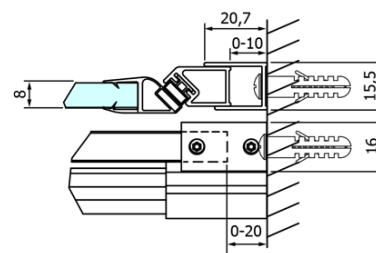

Bestellcode: GD4615

Grundinformation

Marke: Gelco
Serie: DRAGON

Größe

Breite: 1500 mm
Höhe: 2000 mm

Eigenschaften

Farbenprofil: Chrom - Poliertem Aluminium
Form: Nischetür
Öffnungsarten: Schiebetür
Richtung der Öffnung: Universelle
Eingangsbreite: 620 mm
Glasfarbe: Klarglas
Glasbehandlung: Coatedglas
Glasdicke: 8 mm
Einbaubreite ab: 1420 mm
Einbaubreite bis zu: 1510 mm
Eigenschaften: Rahmenloses Design
Gewicht / Stück: 68.0 kg
Verpackung: 2 Stück
Garantie: 3 Jahre

Ersatzteile

Satz 45° Magnet Dichtung für Glas 8mm ud profil, 2000mm (Bestellcode: NDGD03)

DRAGON Montagesatz (Bestellcode: NDGD04)

Untere Dichtung für Tür, Glas 8mm, 1000mm (Bestellcode: NDGD02)

DRAGON Griff (Bestellcode: NDGD-MADLO)

Satz Magnetdichtungen für Glas 8mm und 3M zum Aufkleben, 2000mm (Bestellcode: NDGD05)

ALTIS/ROLLS/DRAGON Satz Schraubenabdeckungen (Bestellcode: NDAL03)

Satz vertikaler Dichtungen für 8/8mm Glas, 2000 mm (Bestellcode: NDGD01)

Technisches Arbeitsblatt

| MODEL | A | B | C |
|--------|-----------|-----|-----|
| GD4611 | 1020-1110 | 510 | 420 |
| GD4612 | 1120-1210 | 560 | 470 |
| GD4613 | 1220-1310 | 610 | 520 |
| GD4614 | 1320-1410 | 660 | 570 |
| GD4615 | 1420-1510 | 710 | 620 |
| GD4616 | 1520-1610 | 760 | 670 |