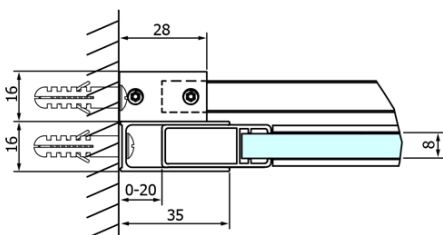

Technisches Arbeitsblatt

MODEL	A	B	C
GD4611	1020-1110	510	420
GD4612	1120-1210	560	470
GD4613	1220-1310	610	520
GD4614	1320-1410	660	570
GD4615	1420-1510	710	620
GD4616	1520-1610	760	670