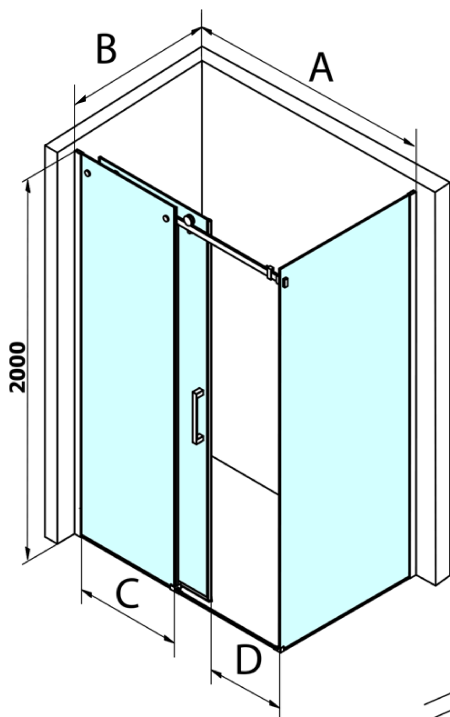

Bestellcode: GD4615

Grundinformation

Marke: Gelco
Serie: DRAGON

Größe

Breite: 1500 mm
Höhe: 2000 mm

Eigenschaften

Farbenprofil: Chrom - Poliertem Aluminium
Form: Nischetür
Öffnungsarten: Schiebetür
Richtung der Öffnung: Universelle
Eingangsbreite: 620 mm
Glasfarbe: Klarglas
Glasbehandlung: Coatedglas
Glasdicke: 8 mm
Einbaubreite ab: 1420 mm
Einbaubreite bis zu: 1510 mm
Eigenschaften: Rahmenloses Design
Gewicht / Stück: 68.0 kg
Verpackung: 2 Stück
Garantie: 3 Jahre

Technisches Arbeitsblatt

MODEL	A	B	C
GD4611	1020-1110	510	420
GD4612	1120-1210	560	470
GD4613	1220-1310	610	520
GD4614	1320-1410	660	570
GD4615	1420-1510	710	620
GD4616	1520-1610	760	670

MODEL	A	C	D
GD4611	1020-1110	510	420
GD4612	1120-1210	560	470
GD4613	1220-1310	610	520
GD4614	1320-1410	660	570
GD4615	1420-1510	710	620
GD4616	1520-1610	760	670