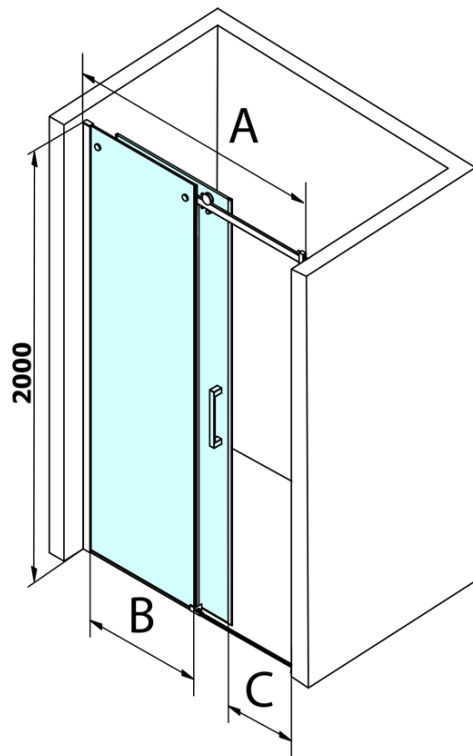

Technisches Arbeitsblatt

MODEL	A	B	C
GD4611	1020-1110	510	420
GD4612	1120-1210	560	470
GD4613	1220-1310	610	520
GD4614	1320-1410	660	570
GD4615	1420-1510	710	620
GD4616	1520-1610	760	670