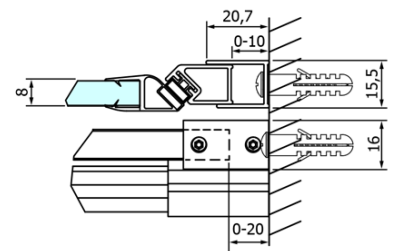

Bestellcode: GD4615

Grundinformation

Marke: Gelco
Serie: DRAGON

Größe

Breite: 1500 mm
Höhe: 2000 mm

Eigenschaften

Farbenprofil: Chrom - Poliertem Aluminium
Form: Nischetür
Öffnungsarten: Schiebetür
Richtung der Öffnung: Universelle
Eingangsbreite: 620 mm
Glasfarbe: Klarglas
Glasbehandlung: Coatedglas
Glasdicke: 8 mm
Einbaubreite ab: 1420 mm
Einbaubreite bis zu: 1510 mm
Eigenschaften: Rahmenloses Design
Gewicht / Stück: 68.0 kg
Verpackung: 2 Stück
Garantie: 3 Jahre

Ersatzteile

DRAGON Magnetdichtung (Bestellcode: NDGD03)
DRAGON Montagesatz (Bestellcode: NDGD04)
DRAGON, FONDURA, ALTIS Untere Dichtung, 1000 mm (Bestellcode: NDGD02)
DRAGON Griff (Bestellcode: NDGD-MADLO)
DRAGON (Bestellcode: NDGD05)
ALTIS/ROLLS/DRAGON Satz Schraubenabdeckungen (Bestellcode: NDAL03)

Technisches Arbeitsblatt

MODEL	A	B	C
GD4611	1020-1110	510	420
GD4612	1120-1210	560	470
GD4613	1220-1310	610	520
GD4614	1320-1410	660	570
GD4615	1420-1510	710	620
GD4616	1520-1610	760	670

MODEL	A	C	D
GD4611	1020-1110	510	420
GD4612	1120-1210	560	470
GD4613	1220-1310	610	520
GD4614	1320-1410	660	570
GD4615	1420-1510	710	620
GD4616	1520-1610	760	670