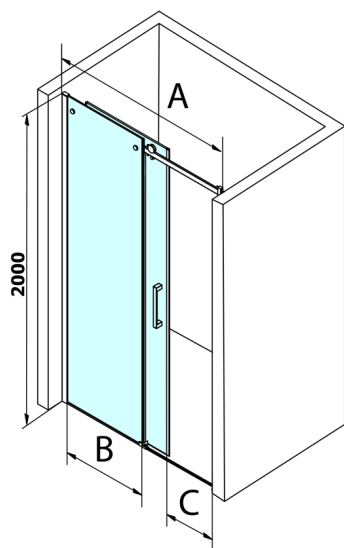

DRAGON Duschtür 1500mm, Klarglas

Bestellcode: GD4615

Größe

Breite: 1500 mm

Höhe: 2000 mm

Eigenschaften

Garantie: 3 Jahre

Technisches Arbeitsblatt

MODEL	A	B	C
GD4611	1020-1110	510	420
GD4612	1120-1210	560	470
GD4613	1220-1310	610	520
GD4614	1320-1410	660	570
GD4615	1420-1510	710	620
GD4616	1520-1610	760	670

MODEL	A	C	D
GD4611	1020-1110	510	420
GD4612	1120-1210	560	470
GD4613	1220-1310	610	520
GD4614	1320-1410	660	570
GD4615	1420-1510	710	620
GD4616	1520-1610	760	670