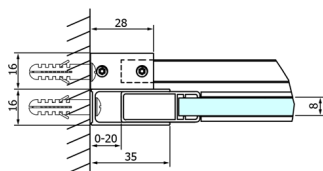

DRAGON Duschtür 1500mm, Klarglas

Bestellcode: GD4615

Größe

Breite: 1500 mm

Höhe: 2000 mm

Eigenschaften

Garantie: 3 Jahre

Technisches Arbeitsblatt

MODEL	A	B	C
GD4611	1020-1110	510	420
GD4612	1120-1210	560	470
GD4613	1220-1310	610	520
GD4614	1320-1410	660	570
GD4615	1420-1510	710	620
GD4616	1520-1610	760	670

MODEL	A	C	D
GD4611	1020-1110	510	420
GD4612	1120-1210	560	470
GD4613	1220-1310	610	520
GD4614	1320-1410	660	570
GD4615	1420-1510	710	620
GD4616	1520-1610	760	670