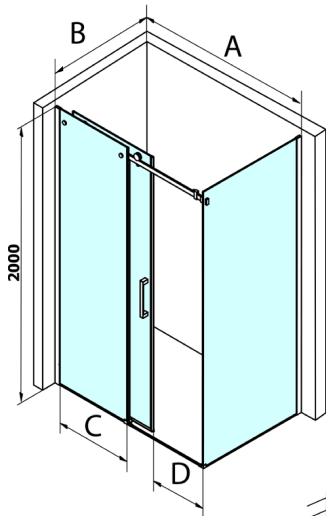

DRAGON Duschtür 1500mm, Klarglas

Bestellcode: GD4615

Größe

Breite: 1500 mm

Höhe: 2000 mm

Eigenschaften

Garantie: 3 Jahre

Technisches Arbeitsblatt

MODEL	A	B	C
GD4611	1020-1110	510	420
GD4612	1120-1210	560	470
GD4613	1220-1310	610	520
GD4614	1320-1410	660	570
GD4615	1420-1510	710	620
GD4616	1520-1610	760	670

MODEL	A	C	D
GD4611	1020-1110	510	420
GD4612	1120-1210	560	470
GD4613	1220-1310	610	520
GD4614	1320-1410	660	570
GD4615	1420-1510	710	620
GD4616	1520-1610	760	670