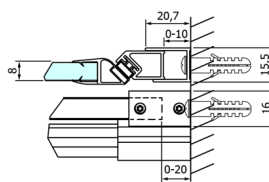

DRAGON Duschtür 1500mm, Klarglas

Bestellcode: GD4615

Größe

Breite: 1500 mm

Höhe: 2000 mm

Eigenschaften

Garantie: 3 Jahre

Technisches Arbeitsblatt

MODEL	A	B	C
GD4611	1020-1110	510	420
GD4612	1120-1210	560	470
GD4613	1220-1310	610	520
GD4614	1320-1410	660	570
GD4615	1420-1510	710	620
GD4616	1520-1610	760	670

MODEL	A	C	D
GD4611	1020-1110	510	420
GD4612	1120-1210	560	470
GD4613	1220-1310	610	520
GD4614	1320-1410	660	570
GD4615	1420-1510	710	620
GD4616	1520-1610	760	670