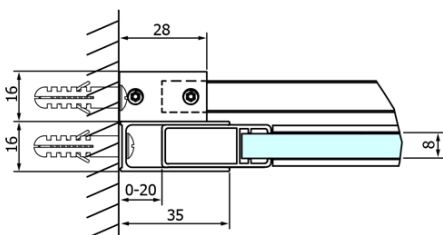

Bestellcode: GD4611

Grundinformation

Marke: Gelco
Serie: DRAGON

Größe

Breite: 1100 mm
Höhe: 2000 mm

Eigenschaften

Farbenprofil: Chrom - Poliertem Aluminium
Form: Nischetür
Öffnungsarten: Schiebetür
Richtung der Öffnung: Universelle
Eingangsbreite: 420 mm
Glasfarbe: Klarglas
Glasbehandlung: Coatedglas
Glasdicke: 8 mm
Einbaubreite ab: 1020 mm
Einbaubreite bis zu: 1110 mm
Eigenschaften: Rahmenloses Design
Gewicht / Stück: 51.0 kg
Verpackung: 1 Stück
Garantie: 3 Jahre

Satz Magnetdichtungen für Glas 8mm und 3M zum Aufkleben, 2000mm (Bestellcode: NDGD05)

ALTIS/ROLLS/DRAGON Satz Schraubenabdeckungen (Bestellcode: NDAL03)

Satz vertikaler Dichtungen für 8/8mm Glas, 2000 mm (Bestellcode: NDGD01)

Technisches Arbeitsblatt

MODEL	A	B	C
GD4611	1020-1110	510	420
GD4612	1120-1210	560	470
GD4613	1220-1310	610	520
GD4614	1320-1410	660	570
GD4615	1420-1510	710	620
GD4616	1520-1610	760	670

MODEL	A	C	D
GD4611	1020-1110	510	420
GD4612	1120-1210	560	470
GD4613	1220-1310	610	520
GD4614	1320-1410	660	570
GD4615	1420-1510	710	620
GD4616	1520-1610	760	670