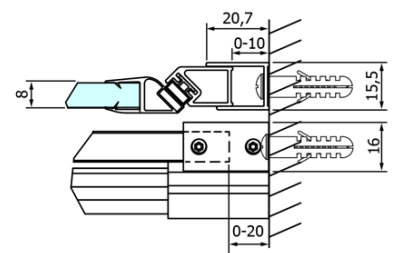

Bestellcode: GD4611

Grundinformation

Marke: Gelco
Serie: DRAGON

Größe

Breite: 1100 mm
Höhe: 2000 mm

Eigenschaften

Farbenprofil: Chrom - Poliertem Aluminium
Form: Nischetür
Öffnungsarten: Schiebetür
Richtung der Öffnung: Universelle
Eingangsbreite: 420 mm
Glasfarbe: Klarglas
Glasbehandlung: Coatedglas
Glasdicke: 8 mm
Einbaubreite ab: 1020 mm
Einbaubreite bis zu: 1110 mm
Eigenschaften: Rahmenloses Design
Gewicht / Stück: 51.0 kg
Verpackung: 1 Stück
Garantie: 3 Jahre

Ersatzteile

Satz 45° Magnet Dichtung für Glas 8mm ud profil, 2000mm (Bestellcode: NDGD03)

DRAGON Montagesatz (Bestellcode: NDGD04)

Untere Dichtung für Tür, Glas 8mm, 1000mm (Bestellcode: NDGD02)

DRAGON Griff (Bestellcode: NDGD-MADLO)

Satz Magnetdichtungen für Glas 8mm und 3M zum Aufkleben, 2000mm (Bestellcode: NDGD05)

ALTIS/ROLLS/DRAGON Satz Schraubenabdeckungen (Bestellcode: NDAL03)

Satz vertikaler Dichtungen für 8/8mm Glas, 2000 mm (Bestellcode: NDGD01)

Technisches Arbeitsblatt

MODEL	A	B	C
GD4611	1020-1110	510	420
GD4612	1120-1210	560	470
GD4613	1220-1310	610	520
GD4614	1320-1410	660	570
GD4615	1420-1510	710	620
GD4616	1520-1610	760	670

MODEL	A	C	D
GD4611	1020-1110	510	420
GD4612	1120-1210	560	470
GD4613	1220-1310	610	520
GD4614	1320-1410	660	570
GD4615	1420-1510	710	620
GD4616	1520-1610	760	670