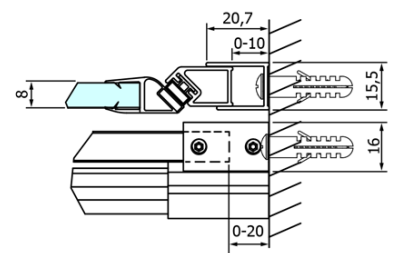

Bestellcode: GD4611

Grundinformation

Marke: Gelco
Serie: DRAGON

Größe

Breite: 1100 mm
Höhe: 2000 mm

Eigenschaften

Farbenprofil: Chrom - Poliertem Aluminium
Form: Nischetür
Öffnungsarten: Schiebetür
Richtung der Öffnung: Universelle
Eingangsbreite: 420 mm
Glasfarbe: Klarglas
Glasbehandlung: Coatedglas
Glasdicke: 8 mm
Einbaubreite ab: 1020 mm
Einbaubreite bis zu: 1110 mm
Eigenschaften: Rahmenloses Design
Gewicht / Stück: 51.0 kg
Verpackung: 1 Stück
Garantie: 3 Jahre

Ersatzteile

ALTIS/ROLLS/DRAGON Satz Schraubenabdeckungen (Bestellcode: NDAL03)
DRAGON (Bestellcode: NDGD05)
DRAGON, FONDURA, ALTIS Untere Dichtung, 1000 mm (Bestellcode: NDGD02)
DRAGON Montagesatz (Bestellcode: NDGD04)
FONDURA, ONE Überlaufschiene 1000 mm mit Endkappen (Bestellcode: NDAL05)
DRAGON Magnetdichtung (Bestellcode: NDGD03)
DRAGON Griff (Bestellcode: NDGD-MADLO)

Technisches Arbeitsblatt

MODEL	A	B	C
GD4611	1020-1110	510	420
GD4612	1120-1210	560	470
GD4613	1220-1310	610	520
GD4614	1320-1410	660	570
GD4615	1420-1510	710	620
GD4616	1520-1610	760	670

MODEL	A	C	D
GD4611	1020-1110	510	420
GD4612	1120-1210	560	470
GD4613	1220-1310	610	520
GD4614	1320-1410	660	570
GD4615	1420-1510	710	620
GD4616	1520-1610	760	670