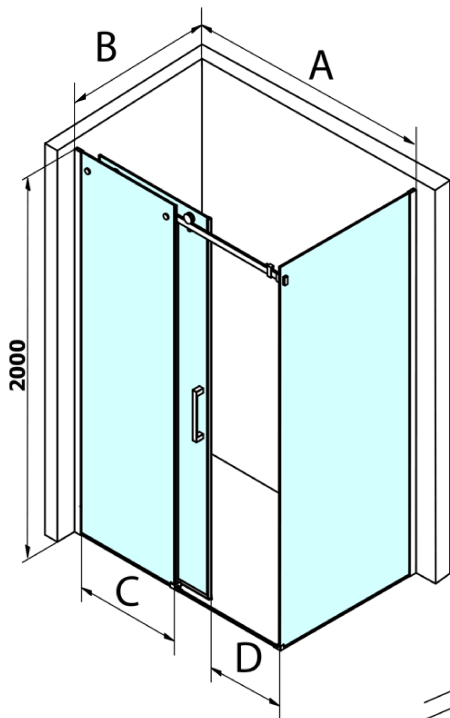

Bestellcode: GD4611

Grundinformation

Marke: Gelco
Serie: DRAGON

Größe

Breite: 1100 mm
Höhe: 2000 mm

Eigenschaften

Farbenprofil: Chrom - Poliertem Aluminium
Form: Nischetür
Öffnungsarten: Schiebetür
Richtung der Öffnung: Universelle
Eingangsbreite: 420 mm
Glasfarbe: Klarglas
Glasbehandlung: Coatedglas
Glasdicke: 8 mm
Einbaubreite ab: 1020 mm
Einbaubreite bis zu: 1110 mm
Eigenschaften: Rahmenloses Design
Gewicht / Stück: 51.0 kg
Verpackung: 1 Stück
Garantie: 3 Jahre

Technisches Arbeitsblatt

MODEL	A	B	C
GD4611	1020-1110	510	420
GD4612	1120-1210	560	470
GD4613	1220-1310	610	520
GD4614	1320-1410	660	570
GD4615	1420-1510	710	620
GD4616	1520-1610	760	670

MODEL	A	C	D
GD4611	1020-1110	510	420
GD4612	1120-1210	560	470
GD4613	1220-1310	610	520
GD4614	1320-1410	660	570
GD4615	1420-1510	710	620
GD4616	1520-1610	760	670