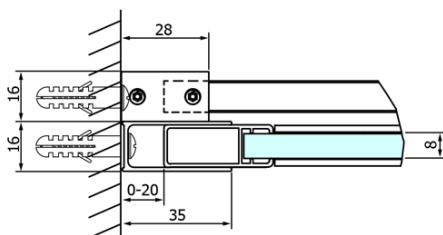

Bestellcode: GD4611

Grundinformation

Marke: Gelco
Serie: DRAGON

Größe

Breite: 1100 mm
Höhe: 2000 mm

Eigenschaften

Farbenprofil: Chrom - Poliertem Aluminium
Form: Nischetür
Öffnungsarten: Schiebetür
Richtung der Öffnung: Universelle
Eingangsbreite: 420 mm
Glasfarbe: Klarglas
Glasbehandlung: Coatedglas
Glasdicke: 8 mm
Einbaubreite ab: 1020 mm
Einbaubreite bis zu: 1110 mm
Eigenschaften: Rahmenloses Design
Gewicht / Stück: 51.0 kg
Verpackung: 1 Stück
Garantie: 3 Jahre

Ersatzteile

ALTIS/ROLLS/DRAGON Satz Schraubenabdeckungen (Bestellcode: NDAL03)
DRAGON (Bestellcode: NDGD05)
DRAGON, FONDURA, ALTIS Untere Dichtung, 1000 mm (Bestellcode: NDGD02)
DRAGON Montagesatz (Bestellcode: NDGD04)
FONDURA, ONE Überlaufschiene 1000 mm mit Endkappen (Bestellcode: NDAL05)
DRAGON Magnetdichtung (Bestellcode: NDGD03)
DRAGON Griff (Bestellcode: NDGD-MADLO)

Technisches Arbeitsblatt

MODEL	A	B	C
GD4611	1020-1110	510	420
GD4612	1120-1210	560	470
GD4613	1220-1310	610	520
GD4614	1320-1410	660	570
GD4615	1420-1510	710	620
GD4616	1520-1610	760	670

MODEL	A	C	D
GD4611	1020-1110	510	420
GD4612	1120-1210	560	470
GD4613	1220-1310	610	520
GD4614	1320-1410	660	570
GD4615	1420-1510	710	620
GD4616	1520-1610	760	670