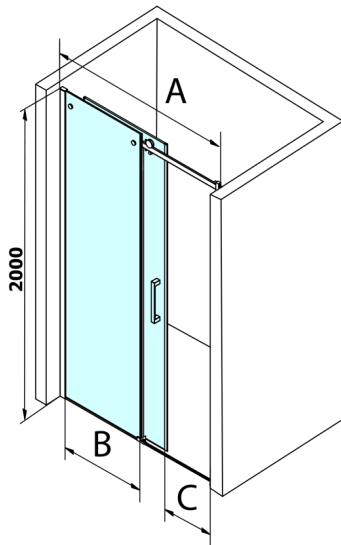

## DRAGON Duschtür 1100mm, Klarglas

**Bestellcode:** GD4611

**Größe**

Breite: 1100 mm

Höhe: 2000 mm

**Eigenschaften**

Garantie: 3 Jahre

### Technisches Arbeitsblatt

MODEL	A	B	C
GD4611	1020-1110	510	420
GD4612	1120-1210	560	470
GD4613	1220-1310	610	520
GD4614	1320-1410	660	570
GD4615	1420-1510	710	620
GD4616	1520-1610	760	670

MODEL	A	C	D
GD4611	1020-1110	510	420
GD4612	1120-1210	560	470
GD4613	1220-1310	610	520
GD4614	1320-1410	660	570
GD4615	1420-1510	710	620
GD4616	1520-1610	760	670