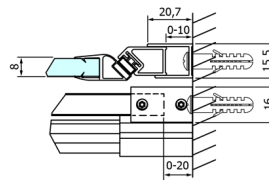

## DRAGON Duschtür 1100mm, Klarglas

**Bestellcode:** GD4611

**Größe**

Breite: 1100 mm

Höhe: 2000 mm

**Eigenschaften**

Garantie: 3 Jahre

### Technisches Arbeitsblatt

MODEL	A	B	C
GD4611	1020-1110	510	420
GD4612	1120-1210	560	470
GD4613	1220-1310	610	520
GD4614	1320-1410	660	570
GD4615	1420-1510	710	620
GD4616	1520-1610	760	670

MODEL	A	C	D
GD4611	1020-1110	510	420
GD4612	1120-1210	560	470
GD4613	1220-1310	610	520
GD4614	1320-1410	660	570
GD4615	1420-1510	710	620
GD4616	1520-1610	760	670

MODEL	B
GD7270	680-700
GD7280	780-800
GD7290	880-900
GD7210	980-1000