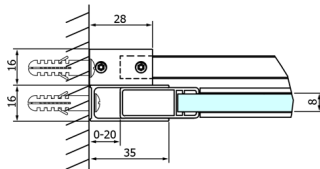

## DRAGON Duschtür 1100mm, Klarglas

**Bestellcode:** GD4611

**Größe**

Breite: 1100 mm

Höhe: 2000 mm

**Eigenschaften**

Garantie: 3 Jahre

### Technisches Arbeitsblatt

MODEL	A	B	C
GD4611	1020-1110	510	420
GD4612	1120-1210	560	470
GD4613	1220-1310	610	520
GD4614	1320-1410	660	570
GD4615	1420-1510	710	620
GD4616	1520-1610	760	670

MODEL	A	C	D
GD4611	1020-1110	510	420
GD4612	1120-1210	560	470
GD4613	1220-1310	610	520
GD4614	1320-1410	660	570
GD4615	1420-1510	710	620
GD4616	1520-1610	760	670