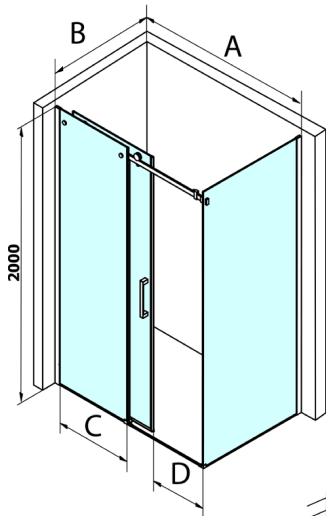

## DRAGON Duschtür 1100mm, Klarglas

**Bestellcode:** GD4611

**Größe**

Breite: 1100 mm

Höhe: 2000 mm

**Eigenschaften**

Garantie: 3 Jahre

### Technisches Arbeitsblatt

MODEL	A	B	C
GD4611	1020-1110	510	420
GD4612	1120-1210	560	470
GD4613	1220-1310	610	520
GD4614	1320-1410	660	570
GD4615	1420-1510	710	620
GD4616	1520-1610	760	670

MODEL	A	C	D
GD4611	1020-1110	510	420
GD4612	1120-1210	560	470
GD4613	1220-1310	610	520
GD4614	1320-1410	660	570
GD4615	1420-1510	710	620
GD4616	1520-1610	760	670