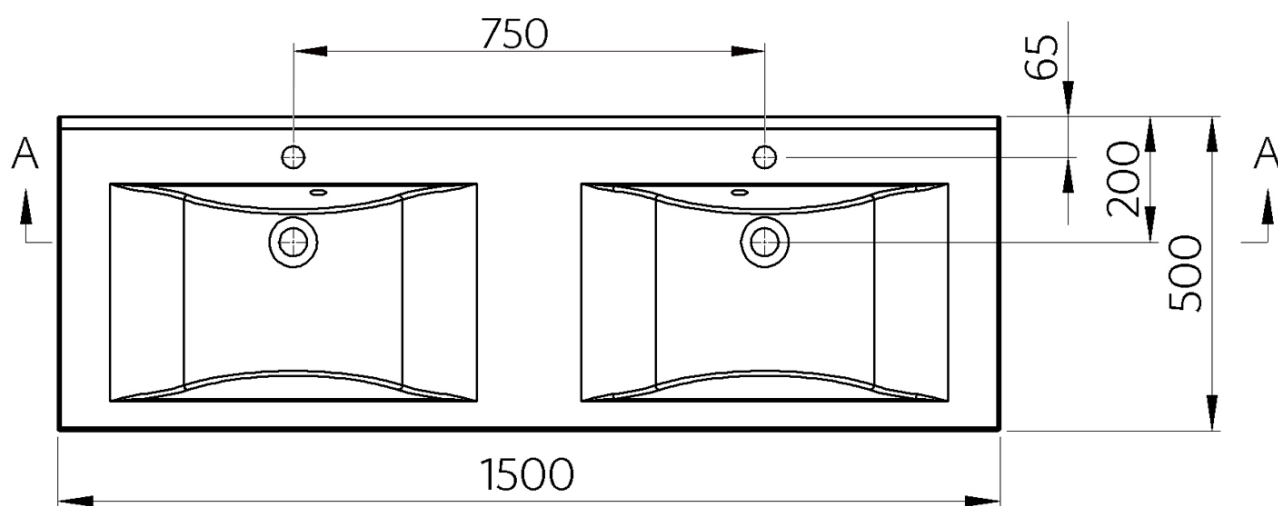

FLAVIA Gussmarmor-Doppelwaschtisch 150x50cm, weiß

Bestellcode: 68154

Grundinformation

Marke: Sapho
Serie: FLAVIA

Größe

Breite: 1500 mm
Tiefe: 500 mm

Eigenschaften

Farbe: Weiß
Material: Gussmarmor
Installation: Wand - Konsole
**Typ des
Waschbeckens:** Doppelwaschtisch
Loch für Armatur: 2 Armaturlöcher
Überlauf: Ja
Form: Rechteck
Das Paket enthält: Überlaufgarnitur
Gewicht / Stück: 36.93 kg
Verpackung: 1 Stück
Garantie: 2 Jahre

Dazu empfehlen wir:

2 Stück Konsole 490x150x25 mm, Chrome, 1 St (Bestellcode: 30390)

Ersatzteile

Externe Überlaufgarnitur für Waschbecken aus Gussmarmor (Bestellcode: ND3032)

Technisches Arbeitsblatt

A-A