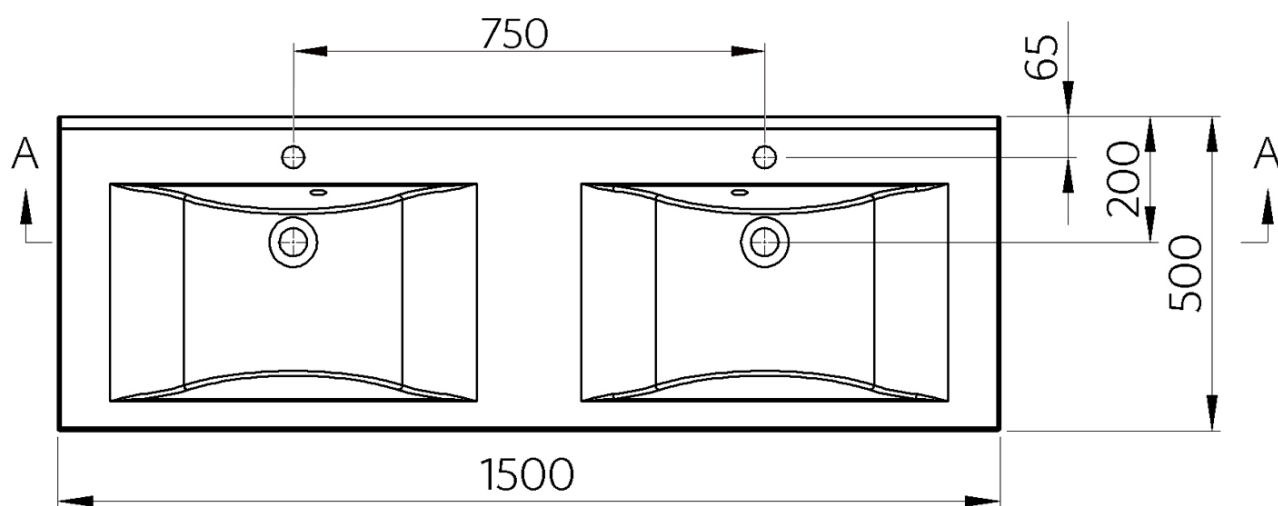

FLAVIA Gussmarmor-Doppelwaschtisch 150x50cm, weiß

Bestellcode: 68154

Grundinformation

Marke: Sapho
Serie: FLAVIA

Größe

Breite: 1500 mm
Tiefe: 500 mm

Eigenschaften

Farbe: Weiß
Material: Gussmarmor
Installation: Wand - Konsole
**Typ des
Waschbeckens:** Doppelwaschtisch
Loch für Armatur: 2 Armaturlöcher
Überlauf: Ja
Form: Rechteck
Das Paket enthält: Überlaufgarnitur
Gewicht / Stück: 36.93 kg
Verpackung: 1 Stück
Garantie: 2 Jahre

Dazu empfehlen wir:

2 Stück Konsole 490x150x25mm, Chrom, 1 St (Bestellcode: 30390)

Ersatzteile

Externe Überlaufgarnitur für Waschbecken aus Gussmarmor (Bestellcode: ND3032)

Technisches Arbeitsblatt

A-A