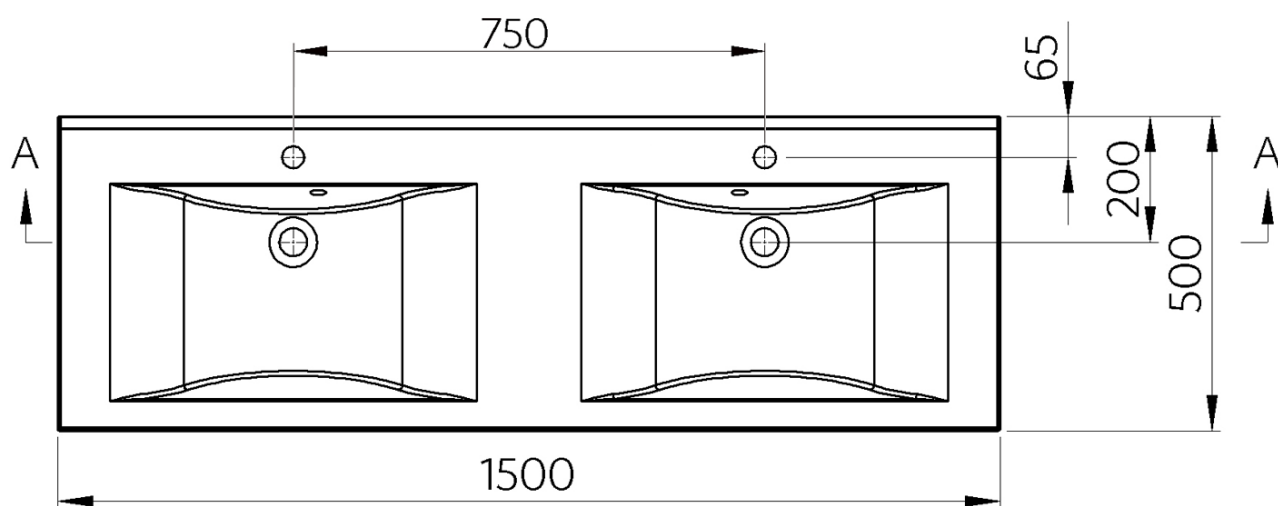

Technisches Arbeitsblatt