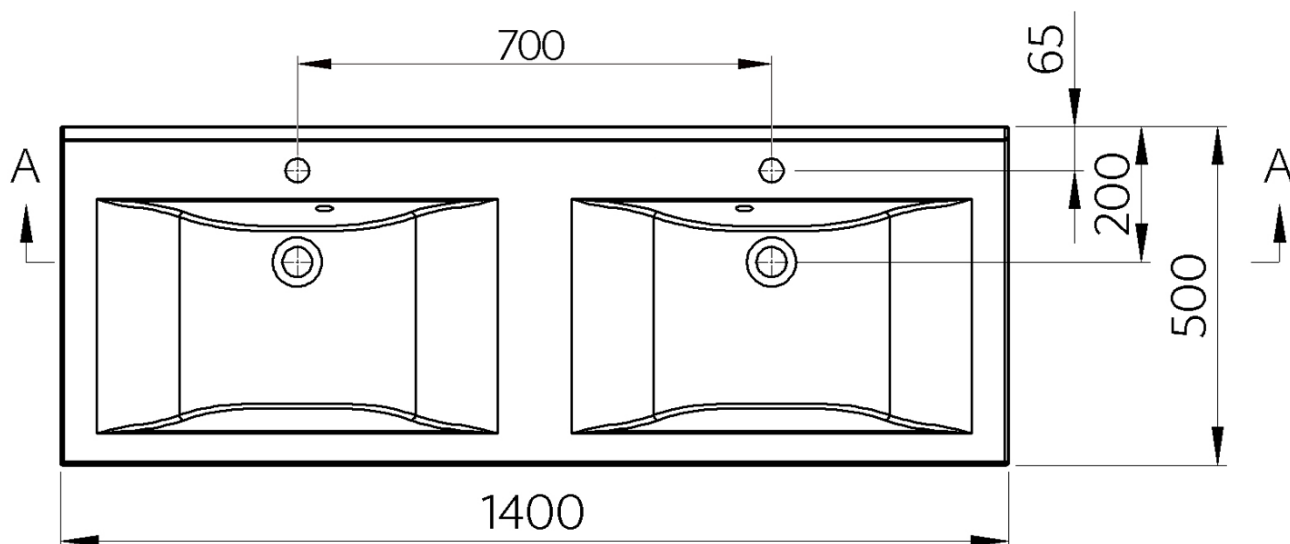

Technisches Arbeitsblatt