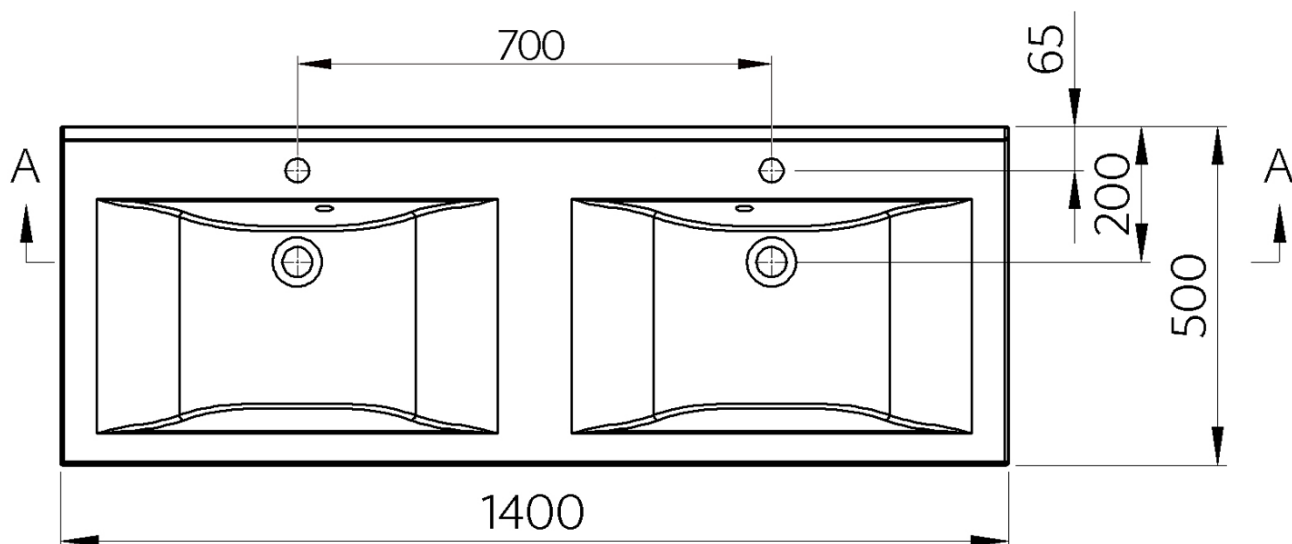

FLAVIA Gussmarmor-Doppelwaschtisch 140x50cm, weiß

Bestellcode: 68141

Grundinformation

Marke: Sapho
Serie: FLAVIA

Größe

Breite: 1400 mm
Tiefe: 500 mm

Eigenschaften

Farbe: Weiß
Material: Gussmarmor
Installation: Wand - Konsole
**Typ des
Waschbeckens:** Doppelwaschtisch
Loch für Armatur: 2 Armaturlöcher
Überlauf: Ja
Form: Rechteck
Das Paket enthält: Überlaufgarnitur
Gewicht / Stück: 31.81 kg
Verpackung: 1 Stück
Garantie: 2 Jahre

Dazu empfehlen wir:

2 Stück Konsole 490x150x25 mm, Chrome, 1 St (Bestellcode: 30390)

Ersatzteile

Externe Überlaufgarnitur für Waschbecken aus Gussmarmor (Bestellcode: ND3032)

Technisches Arbeitsblatt

A-A