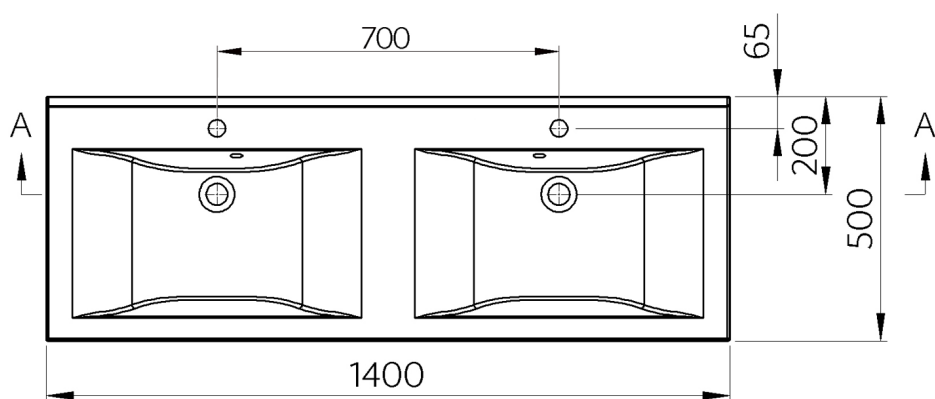

Technisches Arbeitsblatt