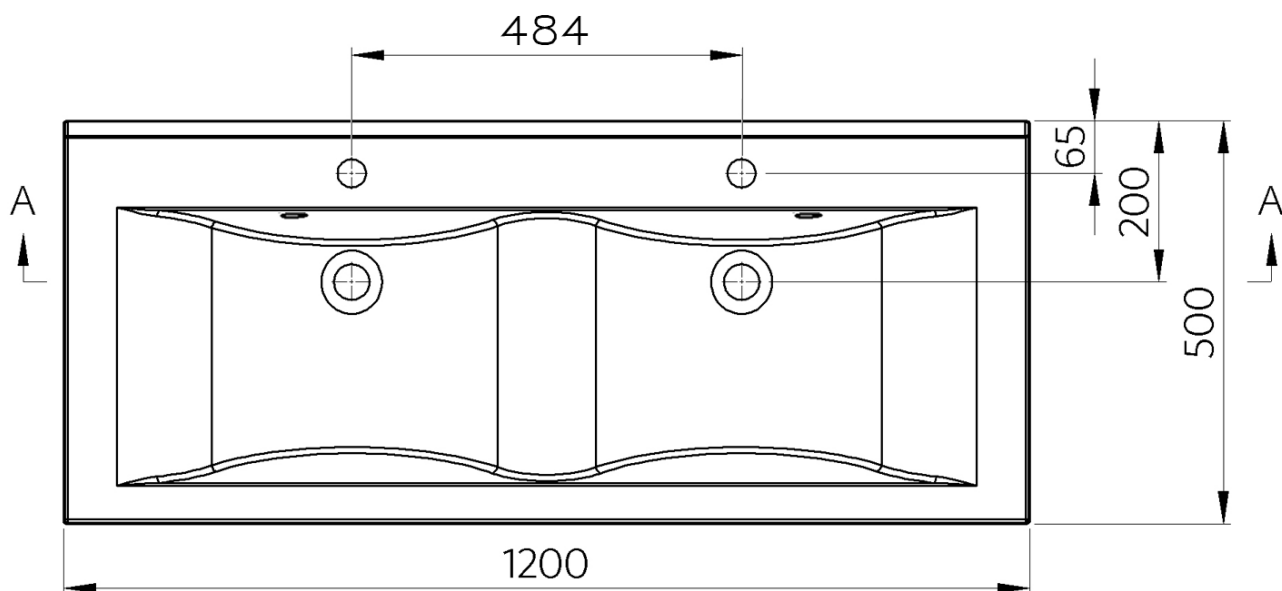

FLAVIA Gussmarmor-Doppelwaschtisch 120x50cm, weiß

Bestellcode: 68121

Grundinformation

Marke: Sapho
Serie: FLAVIA

Größe

Breite: 1200 mm
Tiefe: 500 mm

Eigenschaften

Farbe: Weiß
Material: Gussmarmor
Installation: Wand - Konsole
**Typ des
Waschbeckens:** Doppelwaschtisch
Loch für Armatur: 2 Armaturlöcher
Überlauf: Ja
Form: Rechteck
Das Paket enthält: Überlaufgarnitur
Gewicht / Stück: 28.69 kg
Verpackung: 1 Stück
Garantie: 2 Jahre

Dazu empfehlen wir:

2 Stück Konsole 490x150x25 mm, Chrome, 1 St (Bestellcode: 30390)

Ersatzteile

Externe Überlaufgarnitur für Waschbecken aus Gussmarmor (Bestellcode: ND3032)

Technisches Arbeitsblatt

A-A