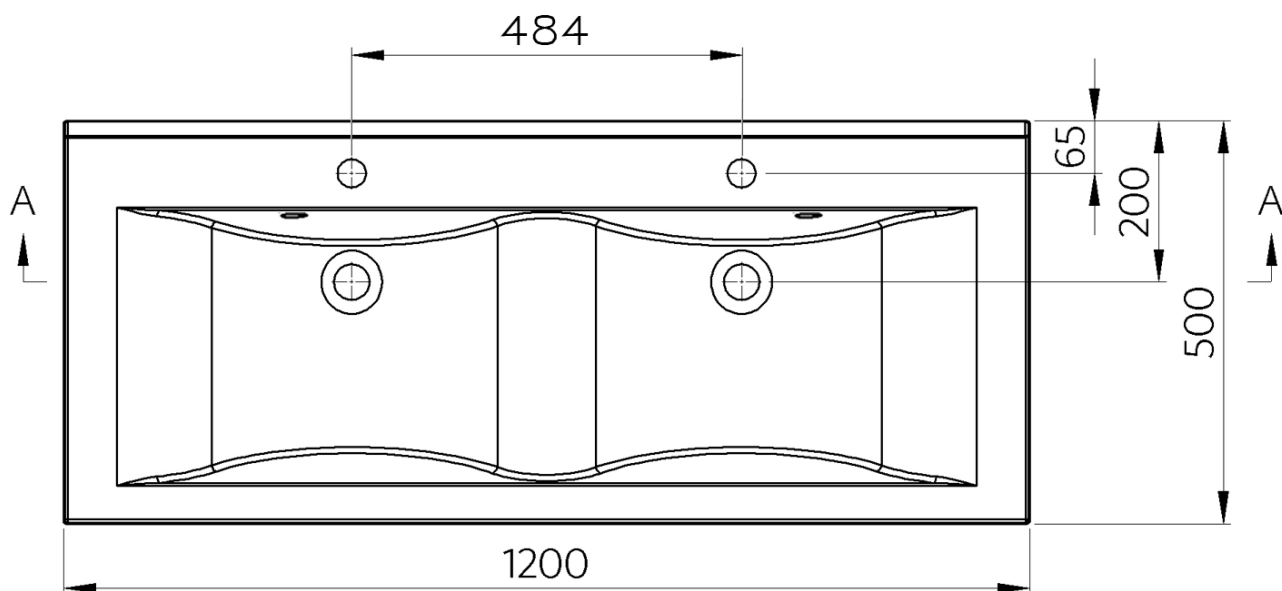

FLAVIA Gussmarmor-Doppelwaschtisch 120x50cm, weiß

Bestellcode: 68121

Grundinformation

Marke: Sapho
Serie: FLAVIA

Größe

Breite: 1200 mm
Tiefe: 500 mm

Eigenschaften

Farbe: Weiß
Material: Gussmarmor
Installation: Wand - Konsole
**Typ des
Waschbeckens:** Doppelwaschtisch
Loch für Armatur: 2 Armaturlöcher
Überlauf: Ja
Form: Rechteck
Das Paket enthält: Überlaufgarnitur
Gewicht / Stück: 28.69 kg
Verpackung: 1 Stück
Garantie: 2 Jahre

Dazu empfehlen wir:

2 Stück Konsole 490x150x25mm, Chrom, 1 St (Bestellcode: 30390)

Ersatzteile

Externe Überlaufgarnitur für Waschbecken aus Gussmarmor (Bestellcode: ND3032)

Technisches Arbeitsblatt

A-A