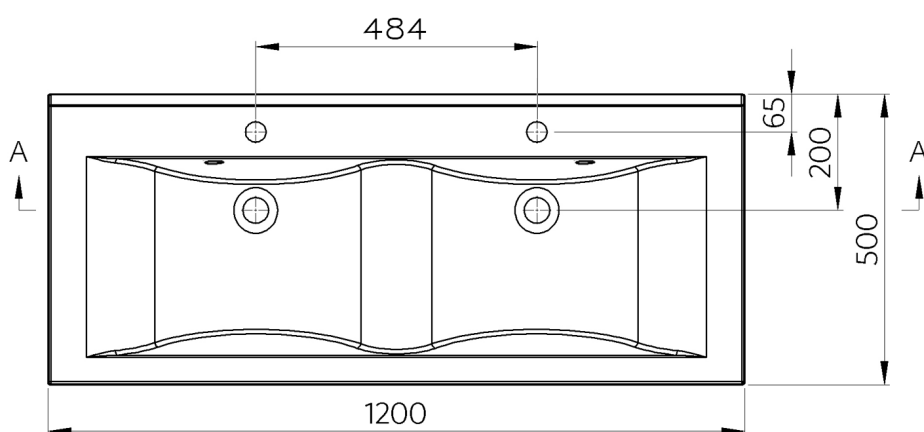

Technisches Arbeitsblatt