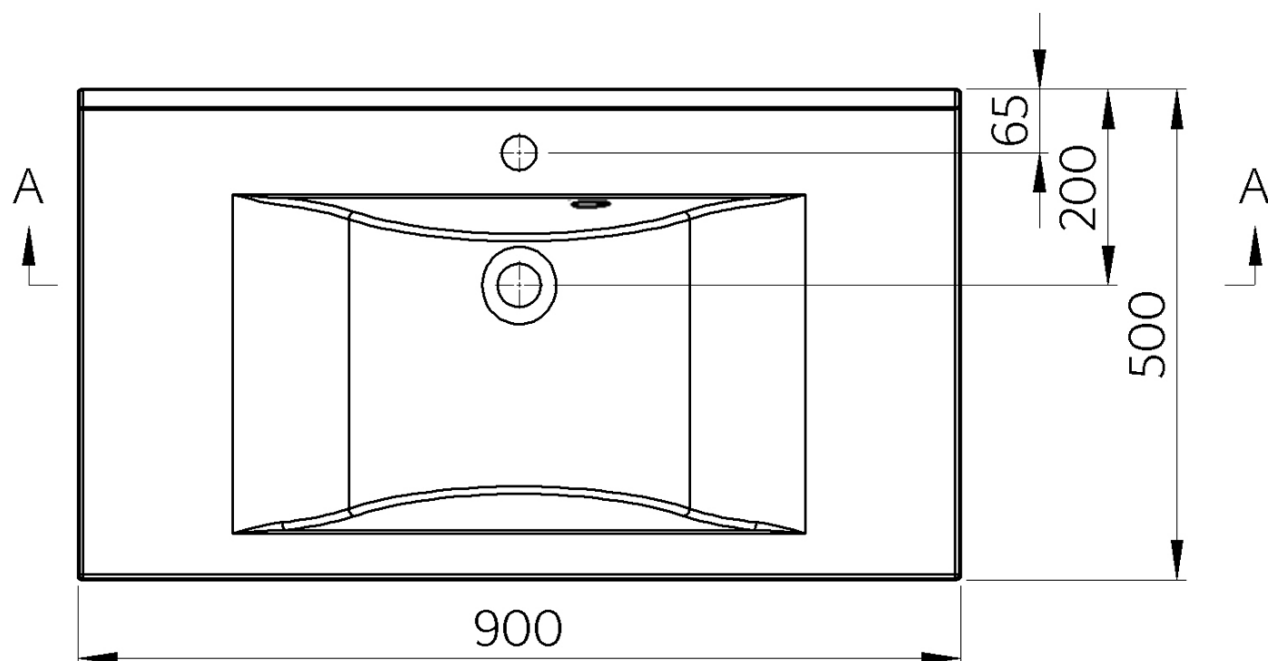

Bestellcode: 68091

Grundinformation

Marke: Sapho
Serie: FLAVIA

Größe

Breite: 900 mm
Tiefe: 500 mm

Eigenschaften

Farbe: Weiß
Material: Gussmarmor
Installation: Wand - Konsole
Typ des Waschbeckens: Klassischer Waschtisch
Loch für Armatur: 1 Armaturloch
Überlauf: Ja
Form: Rechteck
Das Paket enthält: Überlaufgarnitur
Gewicht / Stück: 21.07 kg
Verpackung: 1 Stück
Garantie: 2 Jahre

Dazu empfehlen wir:

2 Stück Konsole 490x150x25 mm, Chrome, 1 St (Bestellcode: 30390)

Ersatzteile

Externe Überlaufgarnitur für Waschbecken aus Gussmarmor (Bestellcode: ND3032)

Technisches Arbeitsblatt

A-A