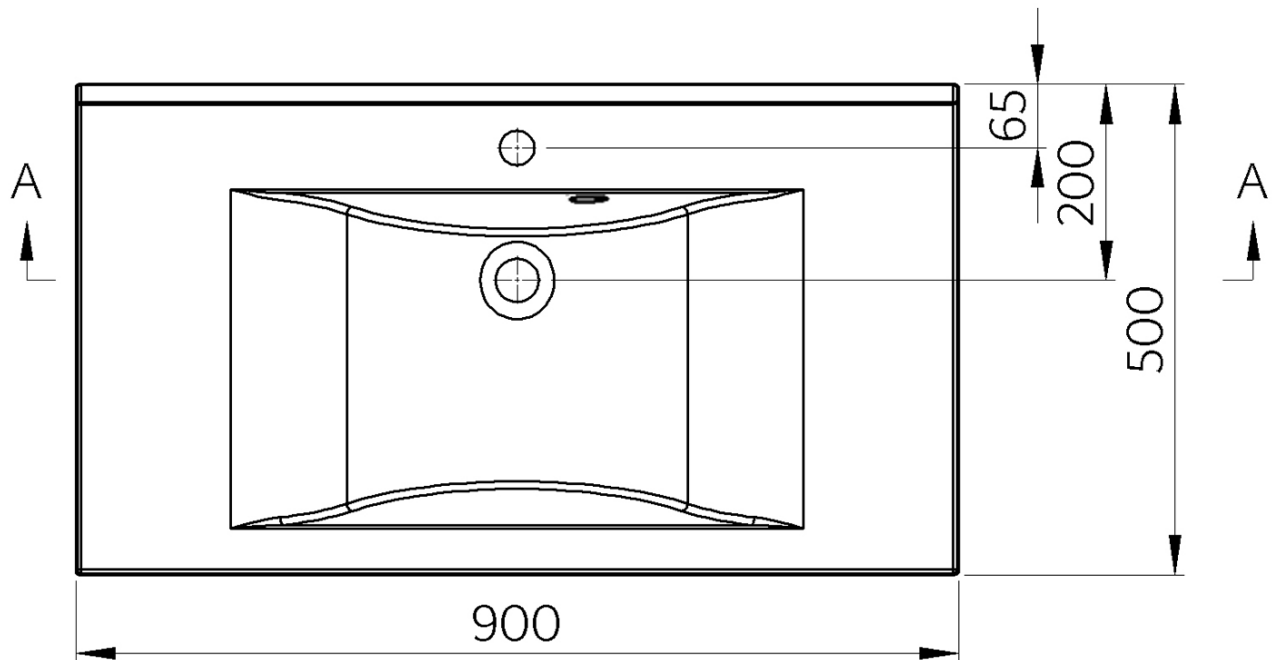

Bestellcode: 68091

Grundinformation

Marke: Sapho
Serie: FLAVIA

Größe

Breite: 900 mm
Tiefe: 500 mm

Eigenschaften

Farbe: Weiß
Material: Gussmarmor
Installation: Wand - Konsole
Typ des
Waschbeckens: Klassischer Waschtisch
Loch für Armatur: 1 Armaturloch
Überlauf: Ja
Form: Rechteck
Das Paket enthält: Überlaufgarnitur
Gewicht / Stück: 21.07 kg
Verpackung: 1 Stück
Garantie: 2 Jahre

Dazu empfehlen wir:

2 Stück Konsole 490x150x25mm, Chrom, 1 St (Bestellcode: 30390)

Ersatzteile

Externe Überlaufgarnitur für Waschbecken aus Gussmarmor (Bestellcode: ND3032)

Technisches Arbeitsblatt

A-A