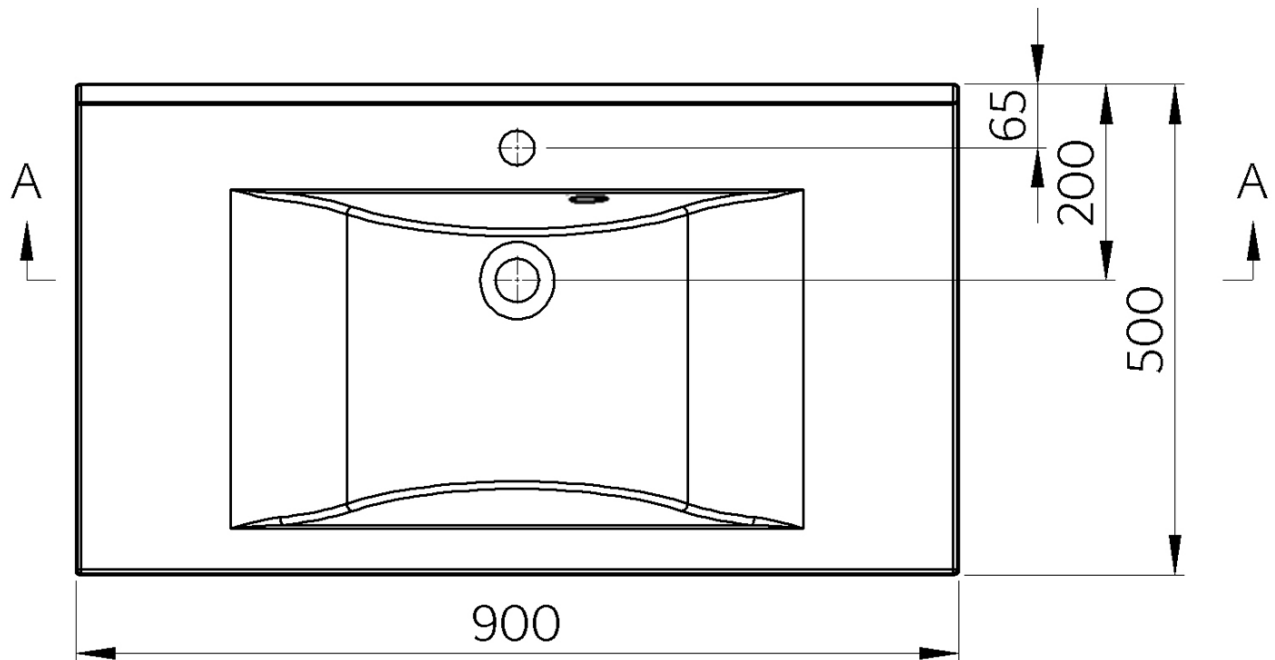

**Bestellcode:** 68091

**Grundinformation**

Marke: Sapho  
Serie: FLAVIA

**Größe**

Breite: 900 mm  
Tiefe: 500 mm

**Eigenschaften**

Farbe: Weiß  
Material: Gussmarmor  
Installation: Wand - Konsole  
Typ des  
Waschbeckens: Klassischer Waschtisch  
Loch für Armatur: 1 Armaturloch  
Überlauf: Ja  
Form: Rechteck  
Das Paket enthält: Überlaufgarnitur  
Gewicht / Stück: 21.07 kg  
Verpackung: 1 Stück  
Garantie: 2 Jahre

**Dazu empfehlen wir:**

2 Stück Konsole 490x150x25 mm, Chrome, 1 St (Bestellcode: 30390)

**Ersatzteile**

Externe Überlaufgarnitur für Waschbecken aus Gussmarmor (Bestellcode: ND3032)

Technisches Arbeitsblatt